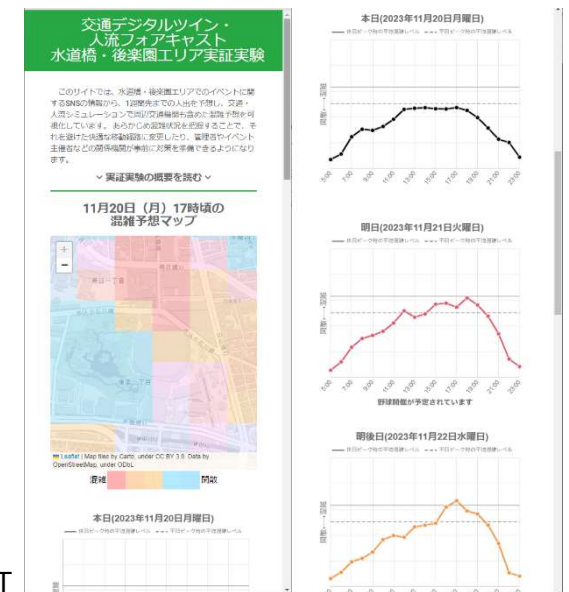

# 総合テストベッド利用事例（アイ・トランスポート・ラボ）

都市全体における各個人の1日の活動状況を対象とした「マクروسケールナウキャスト・フォアキャスト」のシミュレーション計算にStarBEDの計算基盤を活用

シミュレーションネットワーク

実証実験WEBページ