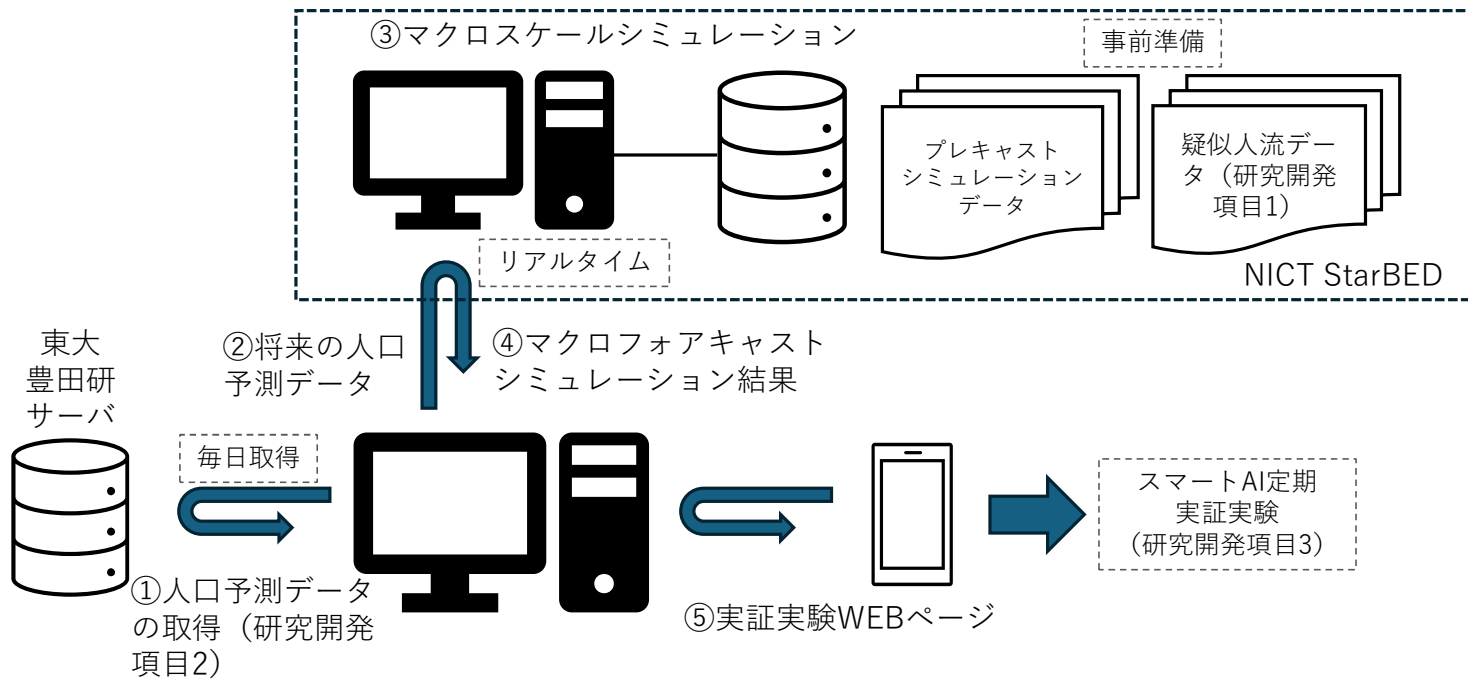

# 総合テストベッド利用事例（アイ・トランスポート・ラボ）

都市全体における各個人の1日の活動状況を対象とした「マクروسケールナウキャスト・フォアキャスト」のシミュレーション計算にStarBEDの計算基盤を活用

シミュレーションネットワーク

実証実験WEBページ