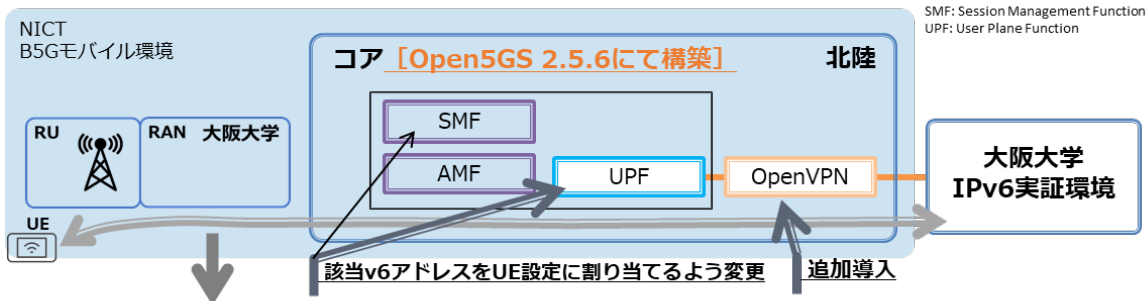

## モバイルネットワークのコア部をカスタマイズし IPv6アドレスブロックのBYON : Bring Your Own Network の検証を実施

研究テーマ

デジタルツイン基盤としてのBeyond 5Gの運用方法に関する研究

研究実施機関

大阪大学

研究の概要

Beyond 5Gモバイルネットワークをデジタルツイン基盤として用いる際に求められる運用方法を追究する

NICT総合テストベッドを  
活用した研究成果

- IPv6アドレスブロックのBYON : Bring Your Own Network検証
  - コア内SMFとUPFの設定変更：該当v6アドレスをUE設定に割り当て
  - コア内U-PlaneルートにOpenVPNを導入、大阪大学IPv6実証環境間にトンネルを設定

IPv6アドレスブロックをBYON(Bring Your Own Network)的にモバイルネットワーク開発環境へ持ち込むことが出来ることを検証した。

- UEからIPv6で、大阪大学実証環境経由し、インターネットアクセスできることを確認