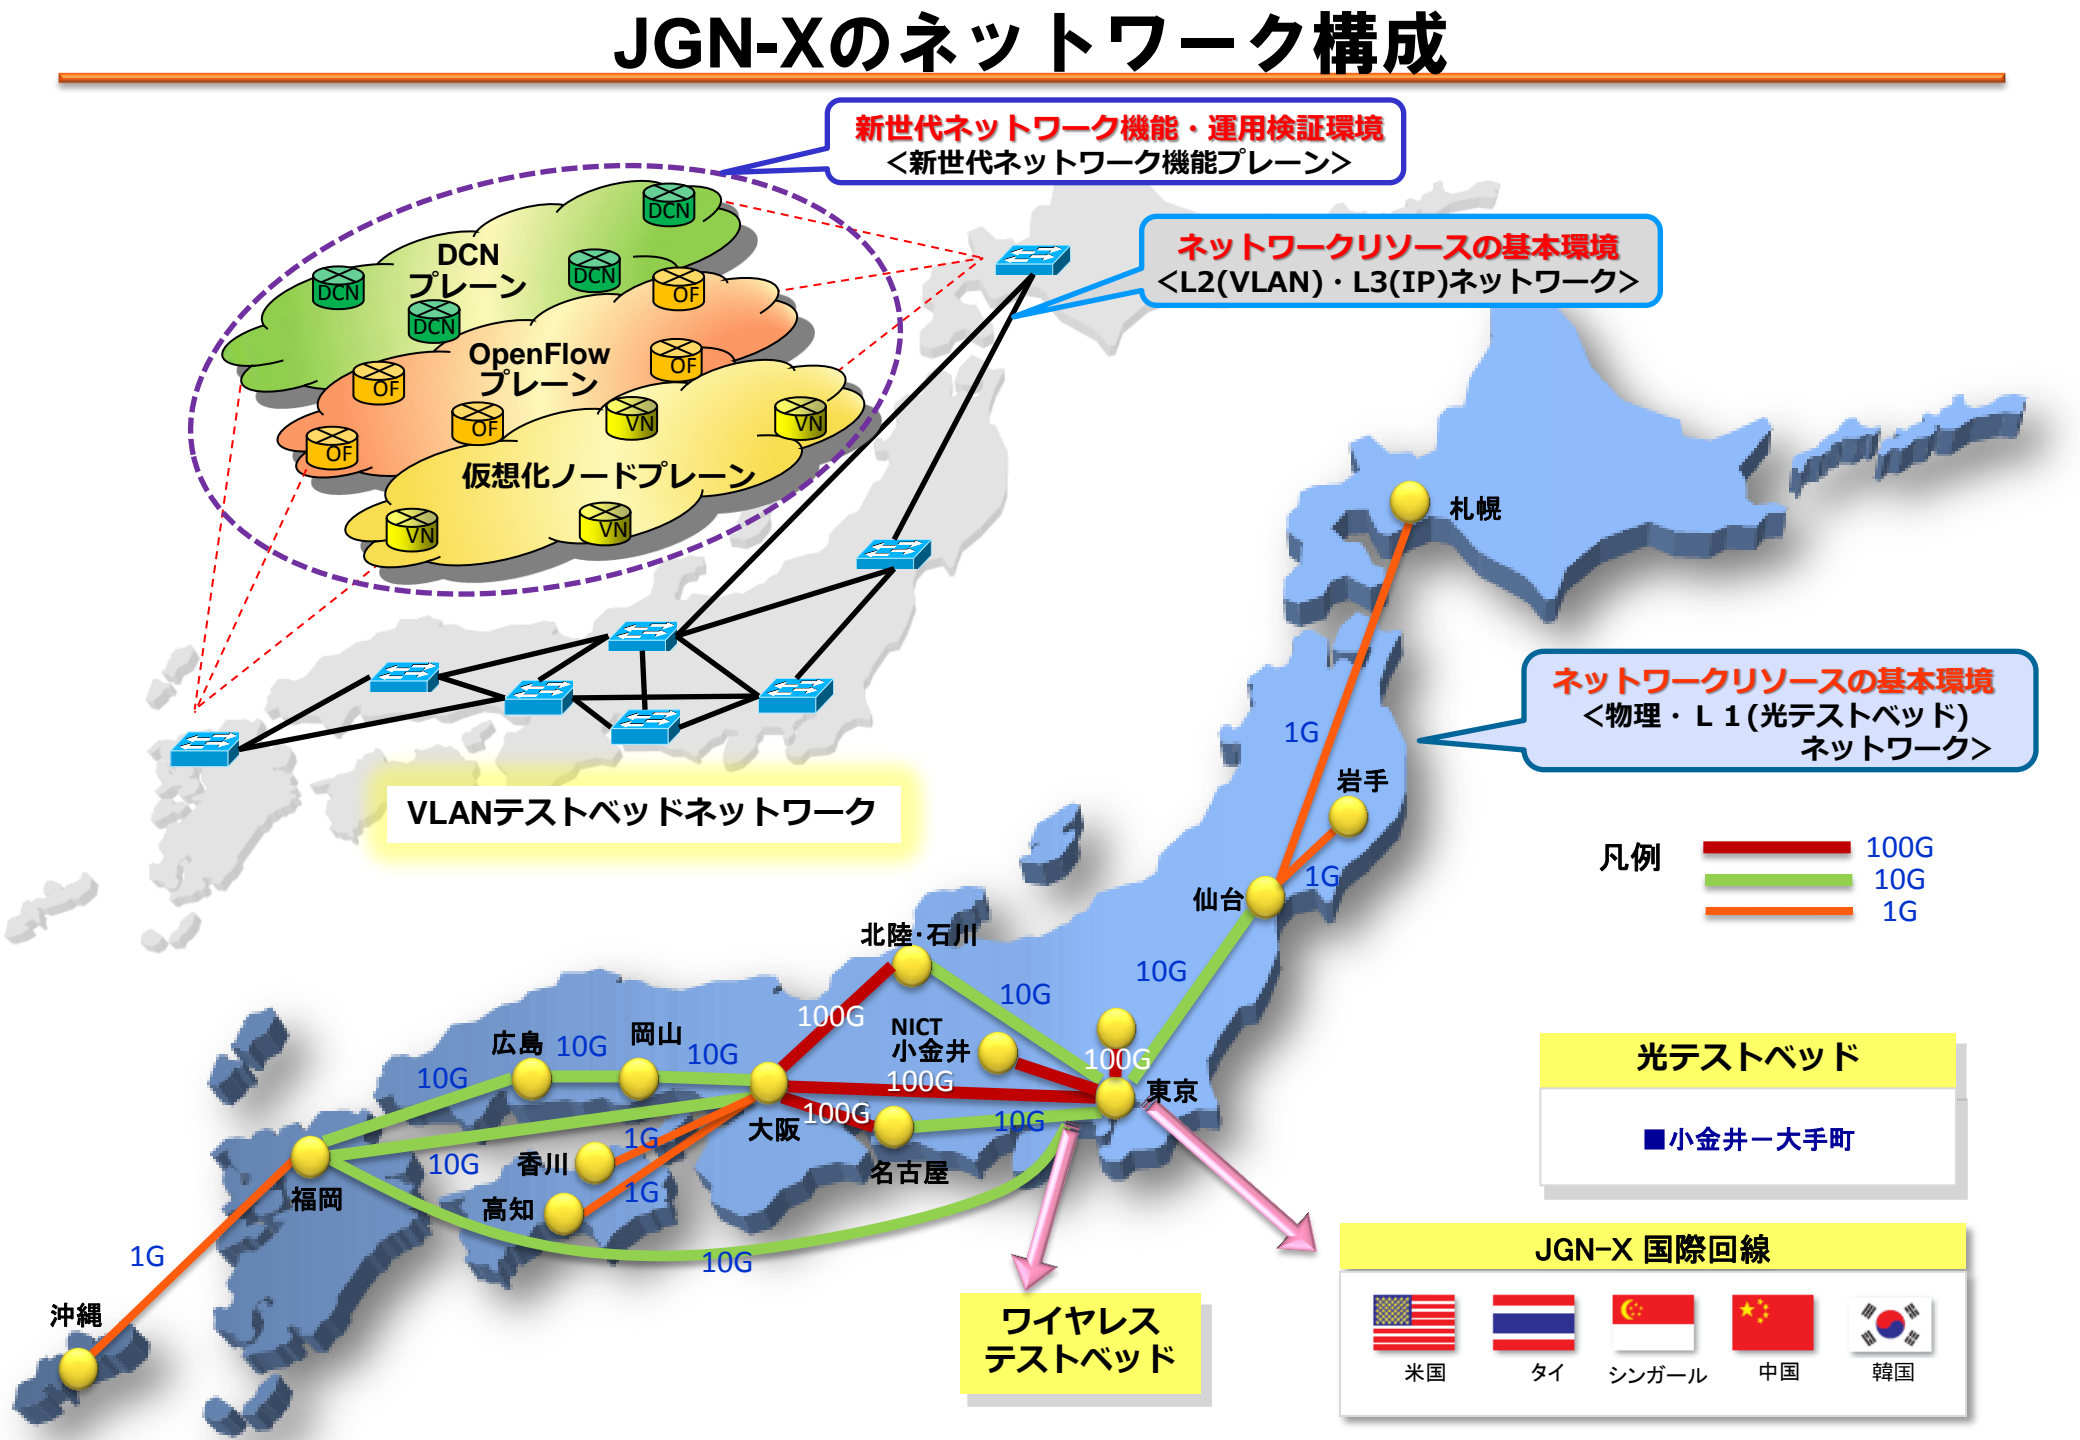

JGN-Xのネットワーク構成

新世代ネットワーク機能・運用検証環境
＜新世代ネットワーク機能プレーン＞

ネットワークリソースの基本環境
＜L2(VLAN)・L3(IP)ネットワーク＞

ネットワークリソースの基本環境
＜物理・L1(光テストベッド)
ネットワーク＞

VLANテストベッドネットワーク

凡例

- 100G
- 10G
- 1G

光テストベッド

■ 小金井－大手町

JGN-X 国際回線

ワイヤレス
テストベッド

JGN-X 国内アクセスポイント (AP)

平成26年10月現在

※: Partnership Network (PNW)

下記情報ハイウェイ(※)の各APから、JGN-Xへの接続が可能です。

- ・岡山情報ハイウェイ
- ・鳥取情報ハイウェイ
- ・SuperCSIネットワーク<広島>
- ・いばらきブロードバンドネットワーク(予定)