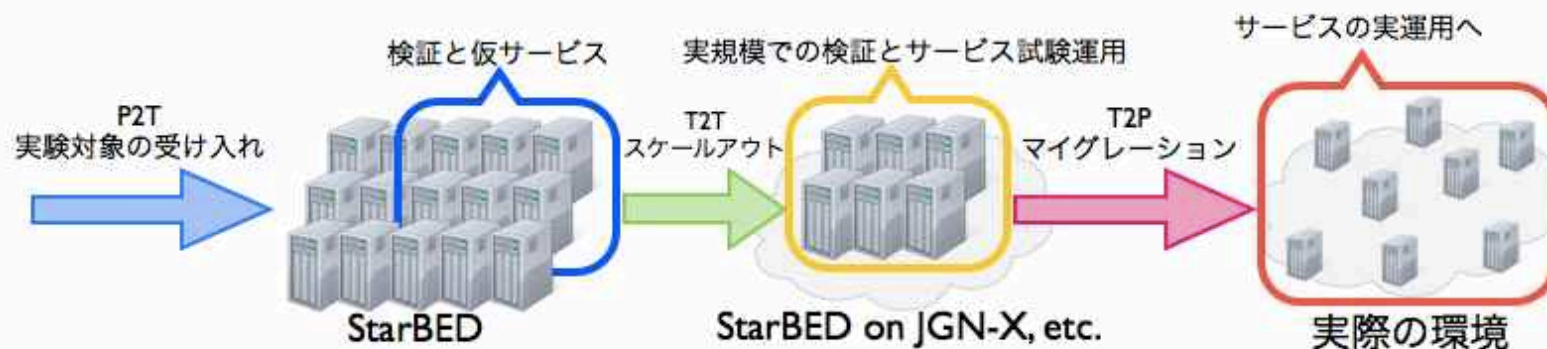

StarBEDのこれまで と これから

三輪 信介

<danna@nict.go.jp>

情報通信研究機構

テストベッド研究開発推進センター テストベッド研究開発室

北陸StarBED技術センター

StarBEDとは？

- 大規模ネットワーク実証実験テストベッド
 - 1,000台以上のPCサーバを相互接続スイッチで接続
 - 10GbEバックボーンスイッチ
 - 対外線
 - NICT JGN-X (10Gbps)
 - WIDE Internet (10Gbps)
 - 専用サポートソフトウェアで構成や実験を自動化

- アジア向け人材養成ワークショップ (WIDEプロジェクト / SOI-Asia)
- IT-Keys セキュリティ人材育成 (文科省)

スターベッド キュービック

StarBED³

StarBED³における研究開発の目標

- ❖ 新世代ネットワークなどの新しいICT技術の研究開発と人材育成を支援するテストベッド
- ❖ 単なるテストベッドから、テストの手法やデータの共有まで可能な総合的な研究開発の支援基盤へ

StarBED³における研究開発課題のイメージ

StarBED³における研究開発課題

- エミュレーションの規模・対象、そして手法の拡大
 - さまざまな有線・無線が混在したネットワーク、サイバーフィジカルシステムなど
 - データリンク層からアプリケーション層、物理環境やユーザ挙動まで
 - 理論検証から実機器混在のエミュレーションまで

- インタフェ이스の強化
 - 水平・垂直のテストベッド間連携の仕組み
 - 実験の受け入れから展開準備までの容易化

- 総合的な研究開発支援基盤へ
 - 実験・検証手法、データセットの蓄積と公開
 - 実験の容易化による研究開発・人材育成の支援

グランドゴール：ネットワークR&Dサイクルの促進

StarBED³ & JGN-Xによる
ネットワークR&Dのプロセスイノベーション

StarBEDのH/W強化

- ❖ 552台のCisco UCS C200M2
 - ❖ Intel 6-core Xeon X5670 x2, 48GB Mem, SATA 500GB x2 HDD, 4GbE NIC
- ❖ 100GbEで接続した2台のBrocade MLXe32で実験系を収容
 - ❖ 管理系はCisco Nexus