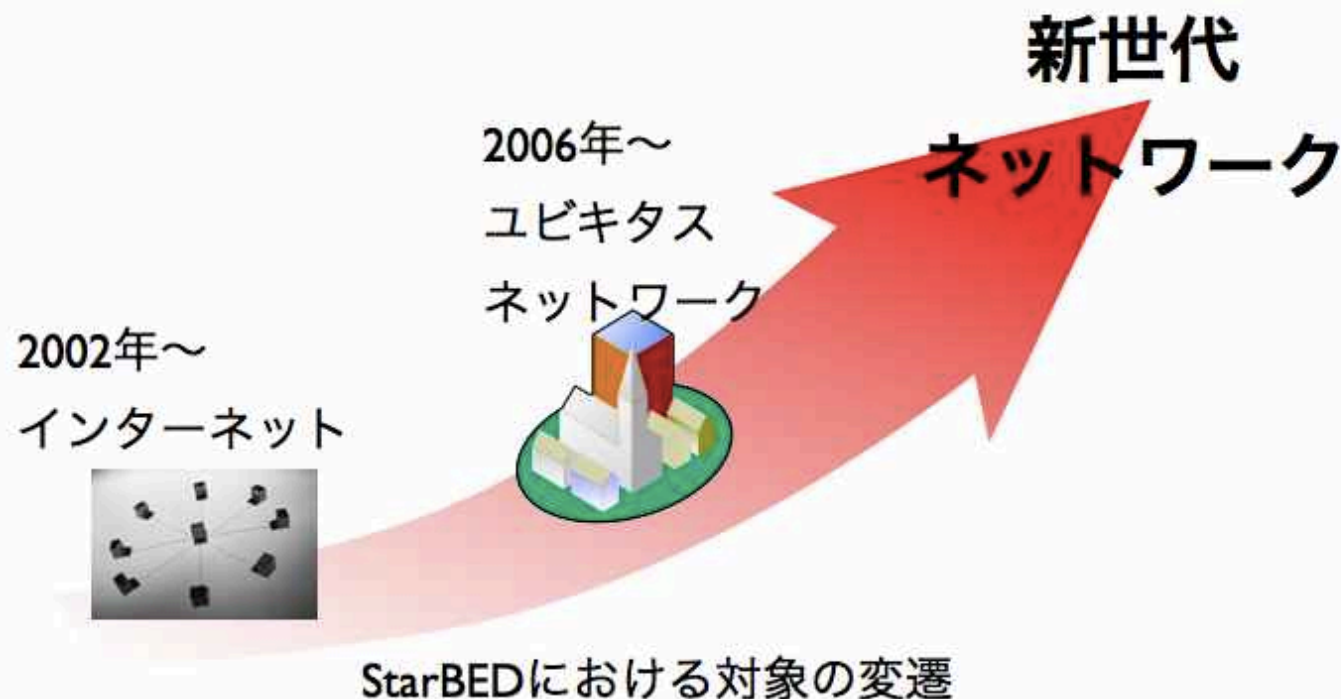

StarBEDのこれまで と これから

三輪 信介

<danna@nict.go.jp>

情報通信研究機構

テストベッド研究開発推進センター テストベッド研究開発室

北陸StarBED技術センター

StarBEDとは？

- 大規模ネットワーク実証実験テストベッド
 - 1,000台以上のPCサーバを相互接続スイッチで接続
 - 10GbEバックボーンスイッチ
 - 対外線
 - NICT JGN-X (10Gbps)
 - WIDE Internet (10Gbps)
 - 専用サポートソフトウェアで構成や実験を自動化

StarBED ユビキタス
システムシミュレータ

学術研究機関のR&D支援

- 慶應義塾大学
- 東京大学
- 名古屋大学
- 奈良先端科学技術大学院大学
- 北陸先端科学技術大学院大学

国際連携

- Planet-Lab
- DETER

新しい概念の創出

- 現実・仮想世界融合シミュレーション
- テストベッド・シナジー
- メタ・テストベッド
- ネットワークR&Dステージング

人材育成

- アジア向け人材養成ワークショップ (WIDEプロジェクト / SOI-Asia)
- IT-Keys セキュリティ人材育成 (文科省)

スターベッド キュービック

StarBED³

StarBED³における研究開発の目標

- ❖ 新世代ネットワークなどの新しいICT技術の研究開発と人材育成を支援するテストベッド
- ❖ 単なるテストベッドから、テストの手法やデータの共有まで可能な総合的な研究開発の支援基盤へ