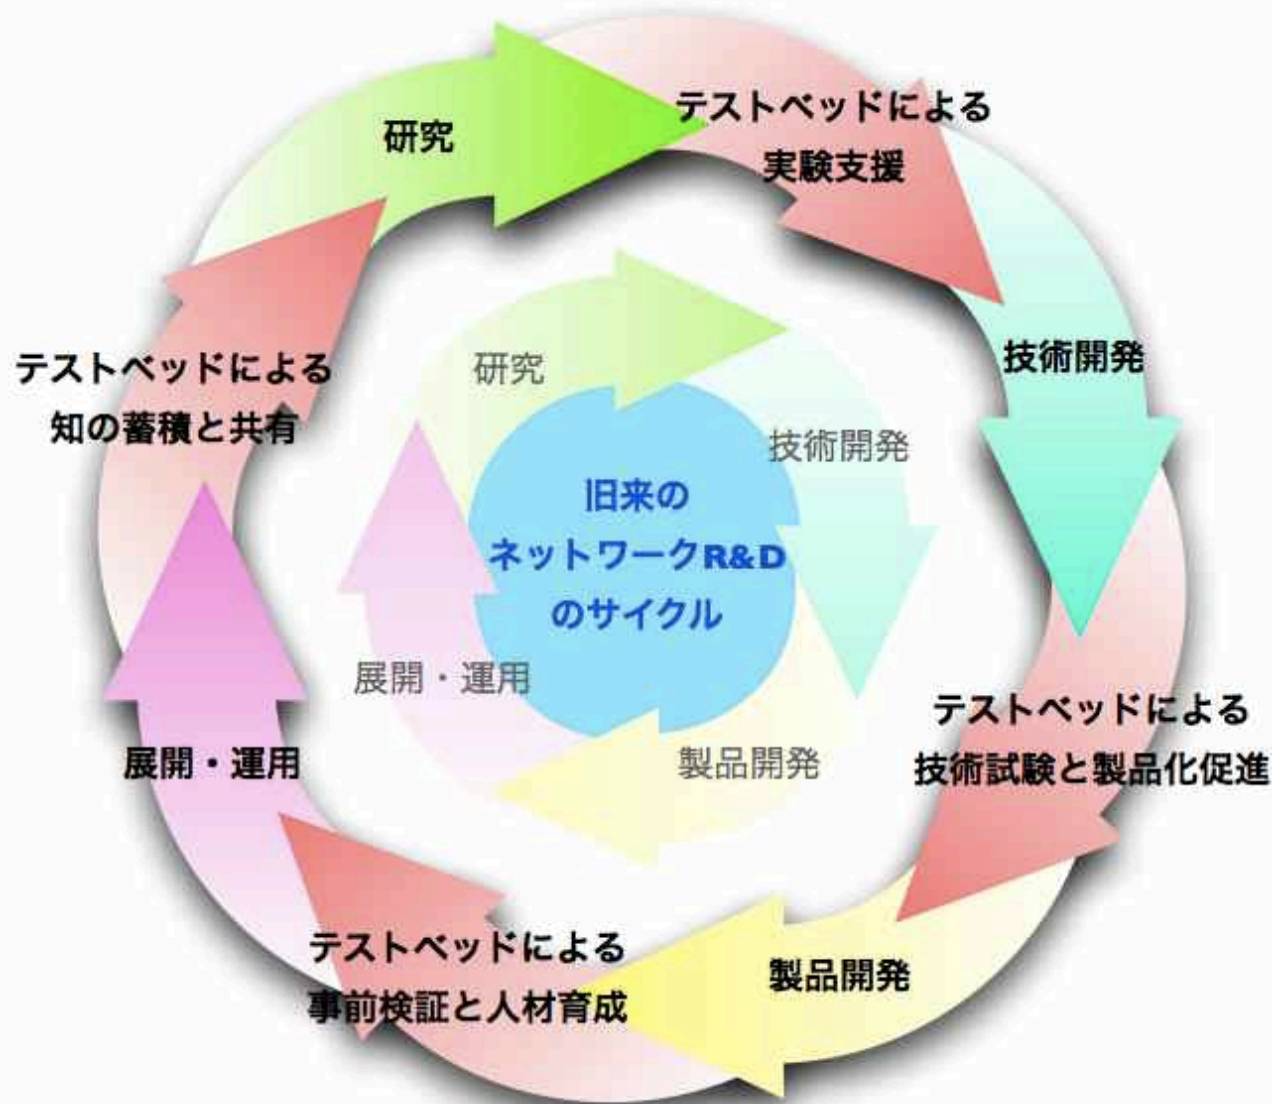

- アジア向け人材養成ワークショップ (WIDEプロジェクト / SOI-Asia)
- IT-Keys セキュリティ人材育成 (文科省)

スターベッド キュービック

StarBED³

StarBED³における研究開発の目標

- ❖ 新世代ネットワークなどの新しいICT技術の研究開発と人材育成を支援するテストベッド
- ❖ 単なるテストベッドから、テストの手法やデータの共有まで可能な総合的な研究開発の支援基盤へ

StarBED³における研究開発課題のイメージ

StarBED³における研究開発課題

- エミュレーションの規模・対象、そして手法の拡大
 - さまざまな有線・無線が混在したネットワーク、サイバーフィジカルシステムなど
 - データリンク層からアプリケーション層、物理環境やユーザ挙動まで
 - 理論検証から実機器混在のエミュレーションまで

- インタフェ이스の強化
 - 水平・垂直のテストベッド間連携の仕組み
 - 実験の受け入れから展開準備までの容易化

- 総合的な研究開発支援基盤へ
 - 実験・検証手法、データセットの蓄積と公開
 - 実験の容易化による研究開発・人材育成の支援

グランドゴール：ネットワークR&Dサイクルの促進

StarBED³ & JGN-Xによる
ネットワークR&Dのプロセスイノベーション

StarBEDのH/W強化

- ❖ 552台のCisco UCS C200M2
 - ❖ Intel 6-core Xeon X5670 x2, 48GB Mem, SATA 500GB x2 HDD, 4GbE NIC
- ❖ 100GbEで接続した2台のBrocade MLXe32で実験系を収容
 - ❖ 管理系はCisco Nexus