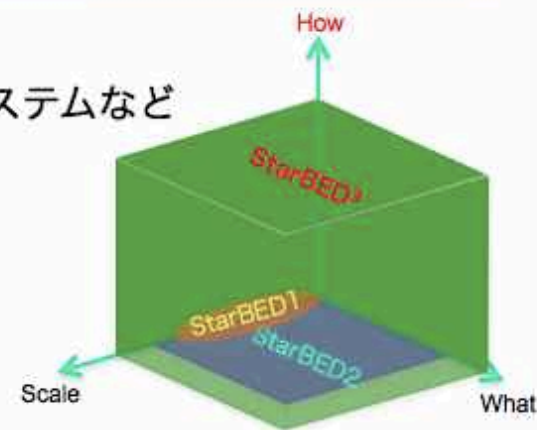

StarBED ユビキタス
システムシミュレータ

学術研究機関のR&D支援

- 慶應義塾大学
- 東京大学
- 名古屋大学
- 奈良先端科学技術大学院大学
- 北陸先端科学技術大学院大学

国際連携

- Planet-Lab
- DETER

新しい概念の創出

- 現実・仮想世界融合シミュレーション
- テストベッド・シナジー
- メタ・テストベッド
- ネットワークR&Dステージング

人材育成

- アジア向け人材養成ワークショップ (WIDEプロジェクト / SOI-Asia)
- IT-Keys セキュリティ人材育成 (文科省)

スターベッド キュービック

StarBED³

StarBED³における研究開発の目標

- ❖ 新世代ネットワークなどの新しいICT技術の研究開発と人材育成を支援するテストベッド
- ❖ 単なるテストベッドから、テストの手法やデータの共有まで可能な総合的な研究開発の支援基盤へ

StarBED³における研究開発課題のイメージ

StarBED³における研究開発課題

- エミュレーションの規模・対象、そして手法の拡大
 - さまざまな有線・無線が混在したネットワーク、サイバーフィジカルシステムなど
 - データリンク層からアプリケーション層、物理環境やユーザ挙動まで
 - 理論検証から実機器混在のエミュレーションまで

- インタフェ이스の強化
 - 水平・垂直のテストベッド間連携の仕組み
 - 実験の受け入れから展開準備までの容易化