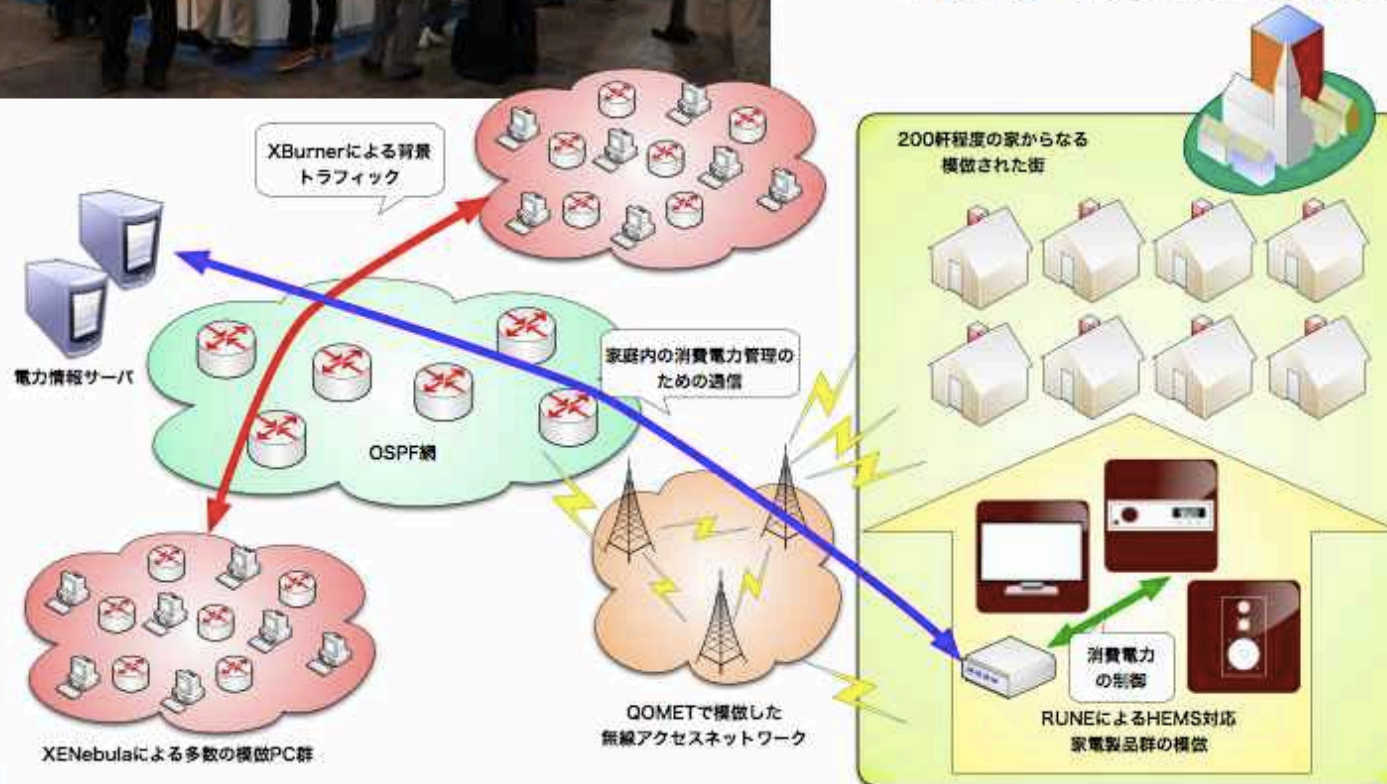

StarBEDのこれまで と これから

三輪 信介

<danna@nict.go.jp>

情報通信研究機構

テストベッド研究開発推進センター テストベッド研究開発室

北陸StarBED技術センター

StarBEDとは？

- 大規模ネットワーク実証実験テストベッド
 - 1,000台以上のPCサーバを相互接続スイッチで接続
 - 10GbEバックボーンスイッチ
 - 対外線
 - NICT JGN-X (10Gbps)
 - WIDE Internet (10Gbps)
 - 専用サポートソフトウェアで構成や実験を自動化

StarBED³における研究開発課題のイメージ

StarBED³における研究開発課題

- エミュレーションの規模・対象、そして手法の拡大
 - さまざまな有線・無線が混在したネットワーク、サイバーフィジカルシステムなど
 - データリンク層からアプリケーション層、物理環境やユーザ挙動まで
 - 理論検証から実機器混在のエミュレーションまで

- インタフェ이스の強化
 - 水平・垂直のテストベッド間連携の仕組み
 - 実験の受け入れから展開準備までの容易化

- 総合的な研究開発支援基盤へ
 - 実験・検証手法、データセットの蓄積と公開
 - 実験の容易化による研究開発・人材育成の支援

グランドゴール：ネットワークR&Dサイクルの促進

StarBED³ & JGN-Xによる
ネットワークR&Dのプロセスイノベーション

StarBEDのH/W強化

- ❖ 552台のCisco UCS C200M2
 - ❖ Intel 6-core Xeon X5670 x2, 48GB Mem, SATA 500GB x2 HDD, 4GbE NIC
- ❖ 100GbEで接続した2台のBrocade MLXe32で実験系を収容
 - ❖ 管理系はCisco Nexus

Interop Tokyo 2011

Interop Tokyo 2011 Cloud Computing Competition

利用について

- JGN-Xとの窓口の統合を含めて検討しています
- 利用者組織についても現在検討を進めています
- ご相談については、当面は下記の窓口までお願い致します
 - email: info@starbed.org

The background is a vibrant blue sky filled with soft, white, fluffy clouds. In the upper right corner, there is a stylized sun icon composed of two concentric circles and several thin lines radiating outwards. In the lower right corner, there is a faint, semi-circular graphic made of many thin, parallel lines. The overall aesthetic is clean and bright.