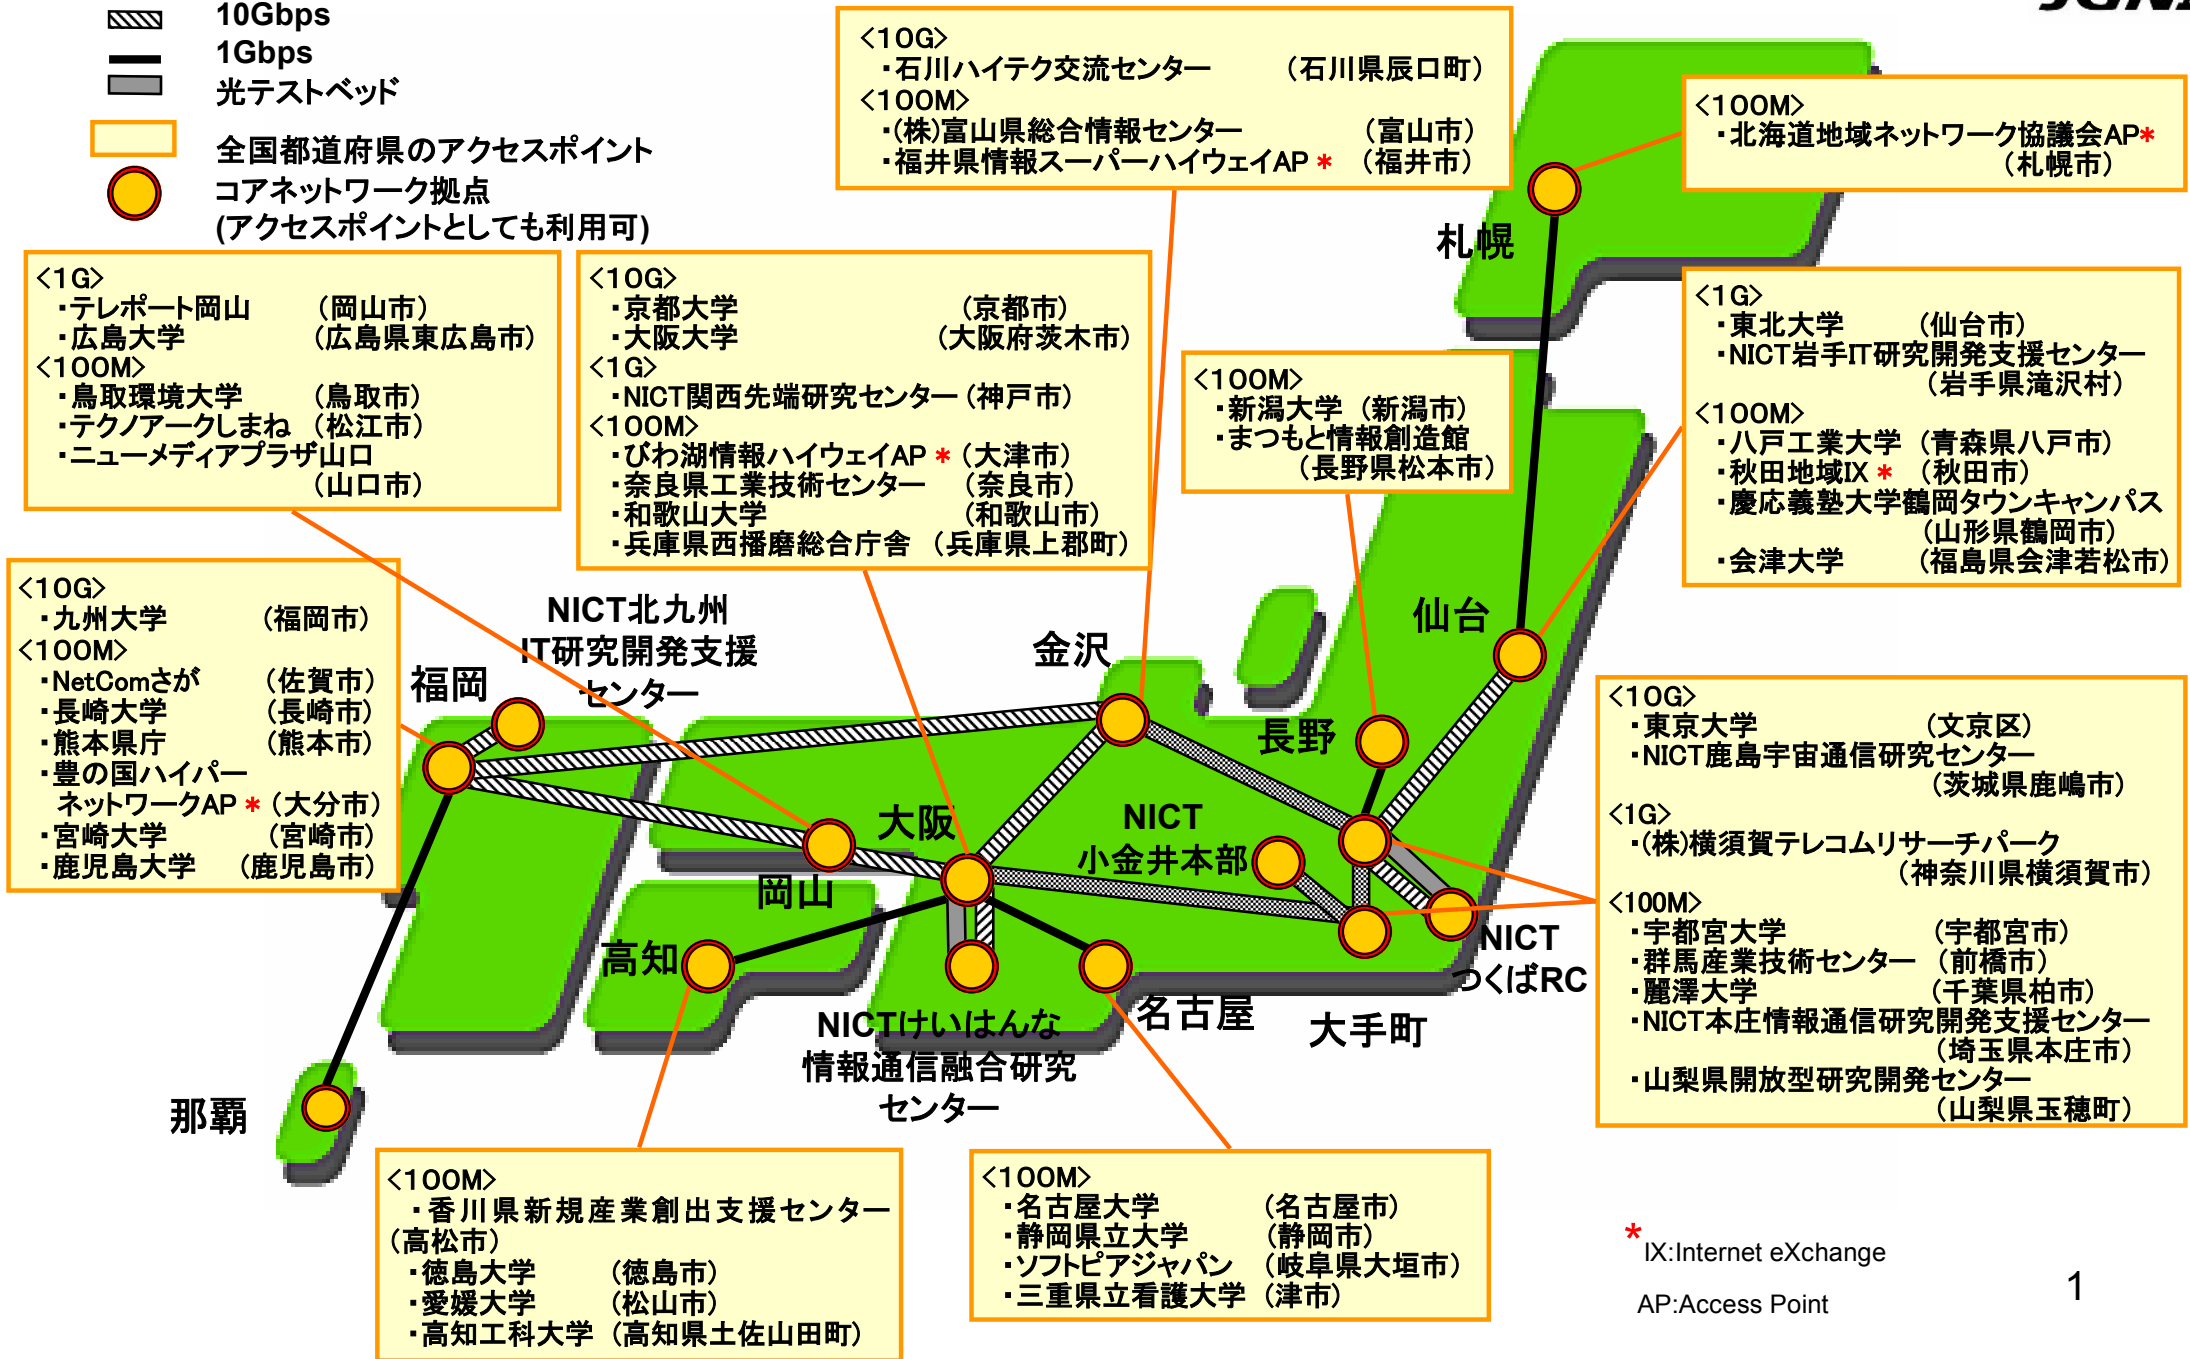

[凡例]

- 20Gbps
- 10Gbps
- 1Gbps
- 光テストベッド

全国都道府県のアクセスポイント
 コアネットワーク拠点
 (アクセスポイントとしても利用可)

JGN II ネットワーク概要

H16.4時点

* IX:Internet eXchange
 AP:Access Point