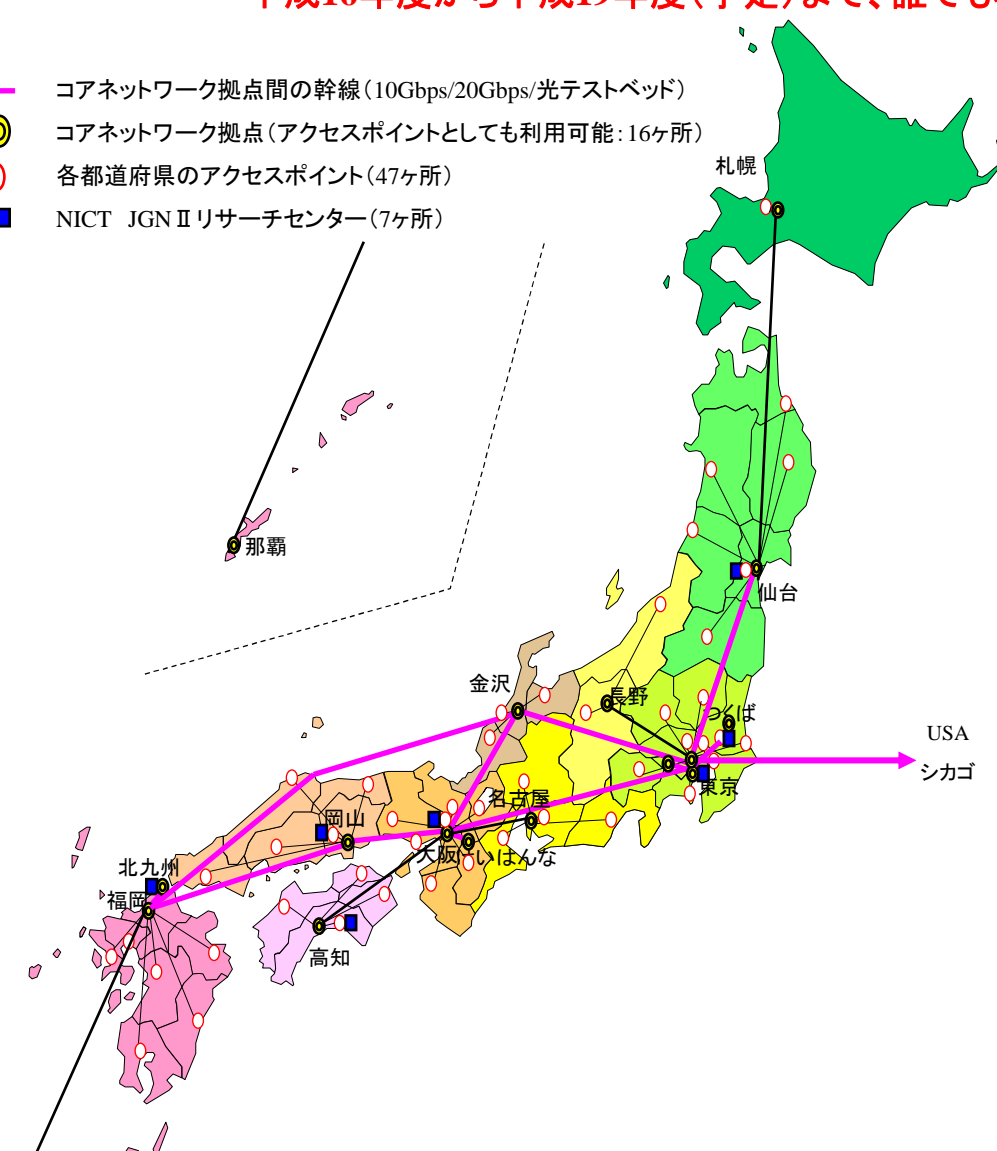

JGN II 地域別利用概況

～平成16年度から平成19年度(予定)まで、誰でも利用可能なオープンテストベッド～

- コアネットワーク拠点間の幹線(10Gbps/20Gbps/光テストベッド)
- コアネットワーク拠点(アクセスポイントとしても利用可能:16ヶ所)
- 各都道府県のアクセスポイント(47ヶ所)
- NICT JGN IIリサーチセンター(7ヶ所)

・一般利用／イベント利用 [H17.6末時点]

プロジェクト数	82件
イベント数	61件
総機関数	281件

各参加機関の地域分布は以下のとおり

地区	AP数	機関数(*1)
北海道	2	11
東北	7	32
関東	12	92
信越	3	8
北陸	4	13
東海	5	24
近畿	9	30
中国	6	19
四国	5	11
九州・沖縄	10	39
合計	63	281 (*2)

(*1)複数プロジェクトへの重複も、延べ機関数としてカウント

(*2)USAでの利用機関2件を含む。