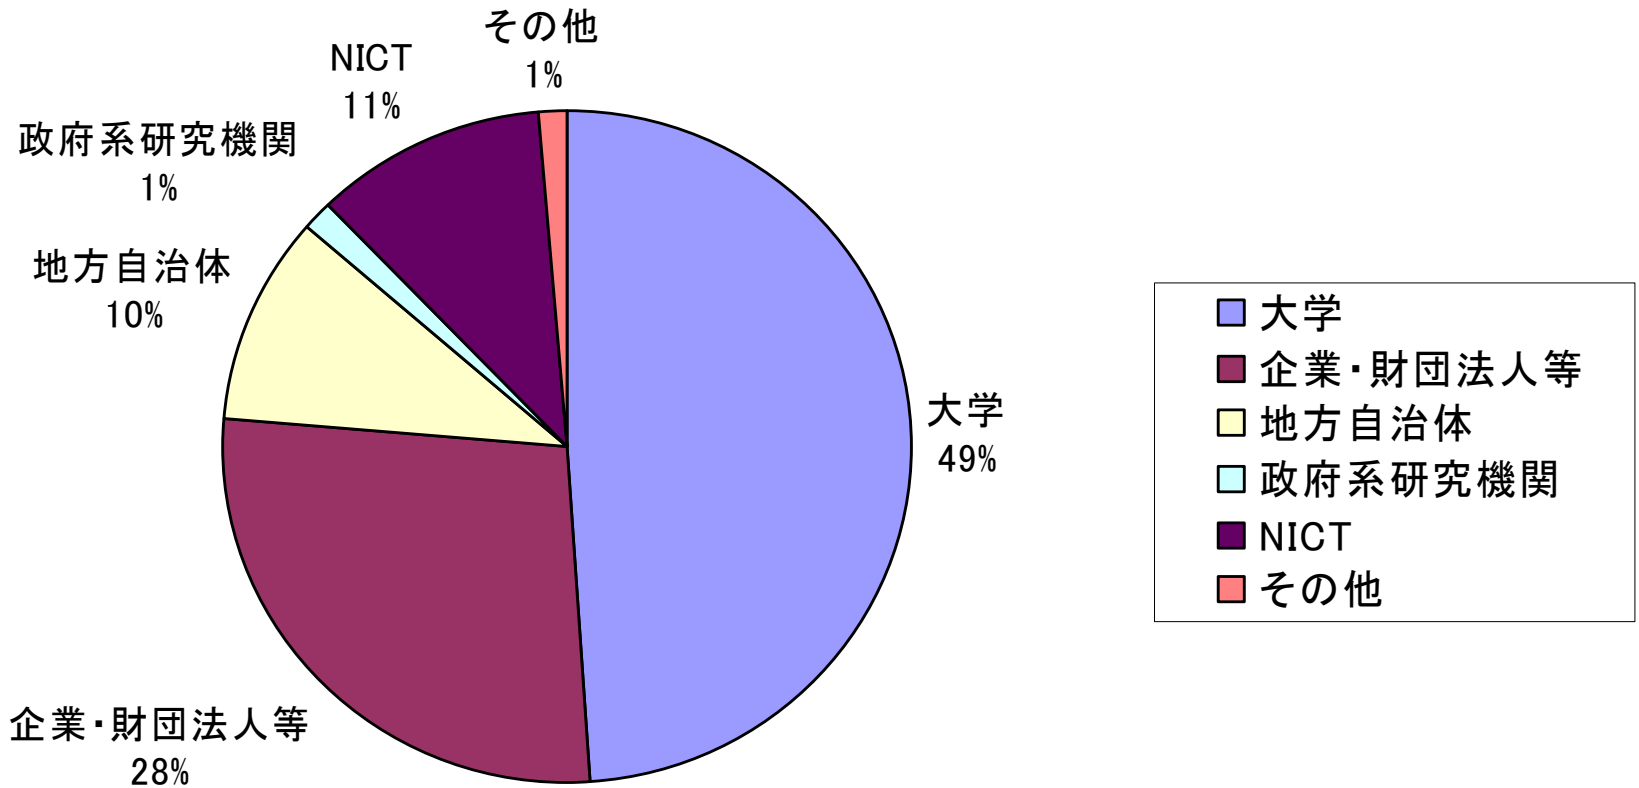

一般プロジェクトの利用機関別内訳