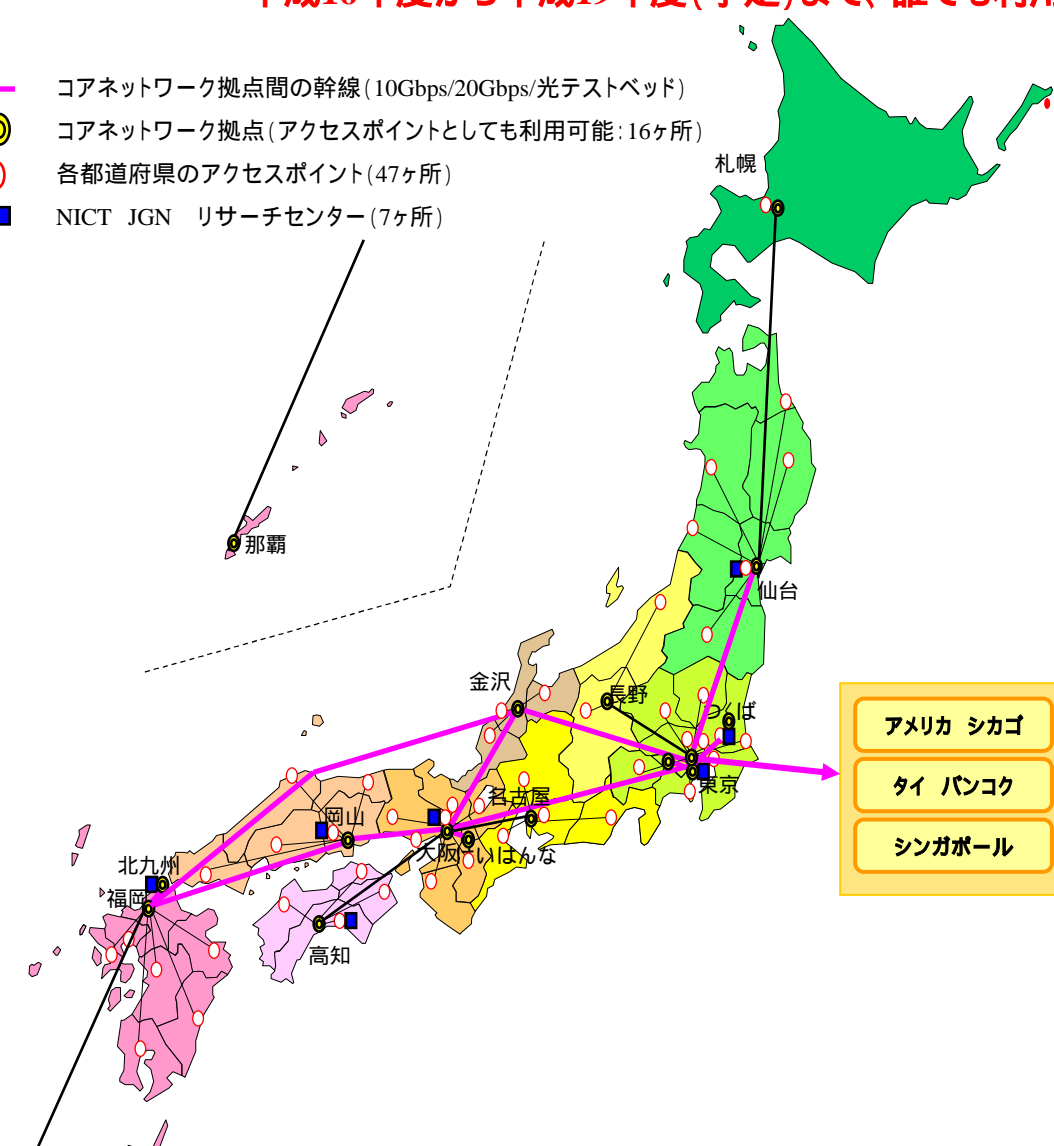

JGN 地域別利用概況

～平成16年度から平成19年度(予定)まで、誰でも利用可能なオープンテストベッド～

- コアネットワーク拠点間の幹線 (10Gbps/20Gbps/光テストベッド)
- コアネットワーク拠点 (アクセスポイントとしても利用可能: 16ヶ所)
- 各都道府県のアクセスポイント (47ヶ所)
- NICT JGN リサーチセンター (7ヶ所)

・一般利用 / イベント利用 [H17.12末時点]

| | |
|---------|------|
| プロジェクト数 | 108件 |
| イベント数 | 113件 |
| 総機関数 | 390件 |

国内の各参加機関の地域分布は以下のとおり

| 地区 | AP数 | 機関数(*1) |
|-----------|-----------|-----------------|
| 北海道 | 2 | 14 |
| 東北 | 7 | 41 |
| 関東 | 12 | 122 |
| 信越 | 3 | 11 |
| 北陸 | 4 | 15 |
| 東海 | 5 | 29 |
| 近畿 | 9 | 37 |
| 中国 | 6 | 24 |
| 四国 | 5 | 20 |
| 九州・沖縄 | 10 | 55 |
| 合計 | 63 | 390 (*2) |

(*1)複数プロジェクトへの重複も、延べ機関数としてカウント

(*2)海外での利用機関22件を含む。

一般プロジェクトの利用機関別内訳