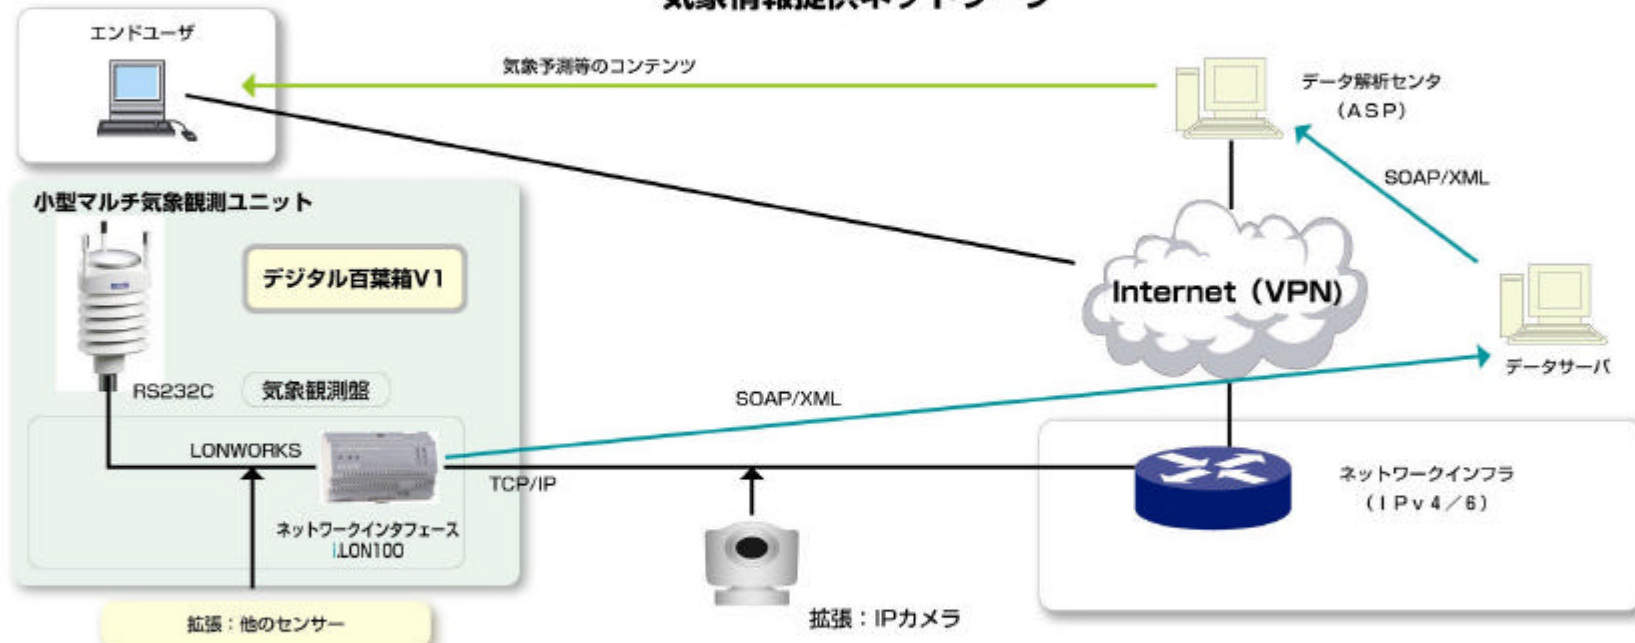

Live-e アジアの展開

- **APNG(Asia Pacific Networking Group)との協調**
 - APNG (Asia Pacific Next Generation) CampでWG設立
 - 広島大学 匹田先生がチェア就任
 - Disaster Management WGと連携
 - 2007年第9回キャンプ(2007年7月西安)で、WG活動報告
 - 遠隔授業、e-ラーニングの実証実験
 - WGメンバー国、地域；
 - 日本、中国、韓国、台湾、タイ、ネパール、スリランカ、バングラデシュ、パキスタン、ミャンマー、フィリピン、モンゴル、マレーシア、他
 - AP*Retreatでの紹介とプロモーション活動
 - 参加地域とメンバーの拡張
 - 気象観測装置の幅広い展開
 - アプリケーションライブラリーの構築
- **タイAITとの共同実験**
 - AITのElephant Project (DUMBO)と連携 (参画計画中)
- **NTT様の実証実験**
 - フィリピンに気象観測装置を設置、データ収集中
- **アプリケーションアドバイザー**
 - ウェザーニュース ; 気象観測装置の設置、データの収集の監修

Weather Center

気象情報提供ネットワーク

- | | |
|-------------|---|
| 気象データ発信 | デジタル百葉箱 (通信機能を備えた気象センサー) |
| 気象情報収集のインフラ | IPv6/v4セキュアネットワーク |
| データサーバ | デジタル百葉箱からのデータを収集。データの蓄積。リアルタイム/蓄積データの発信 |
| データ解析センタ | データのダウンロード。解析、予報。エンドユーザにコンテンツの提供 |