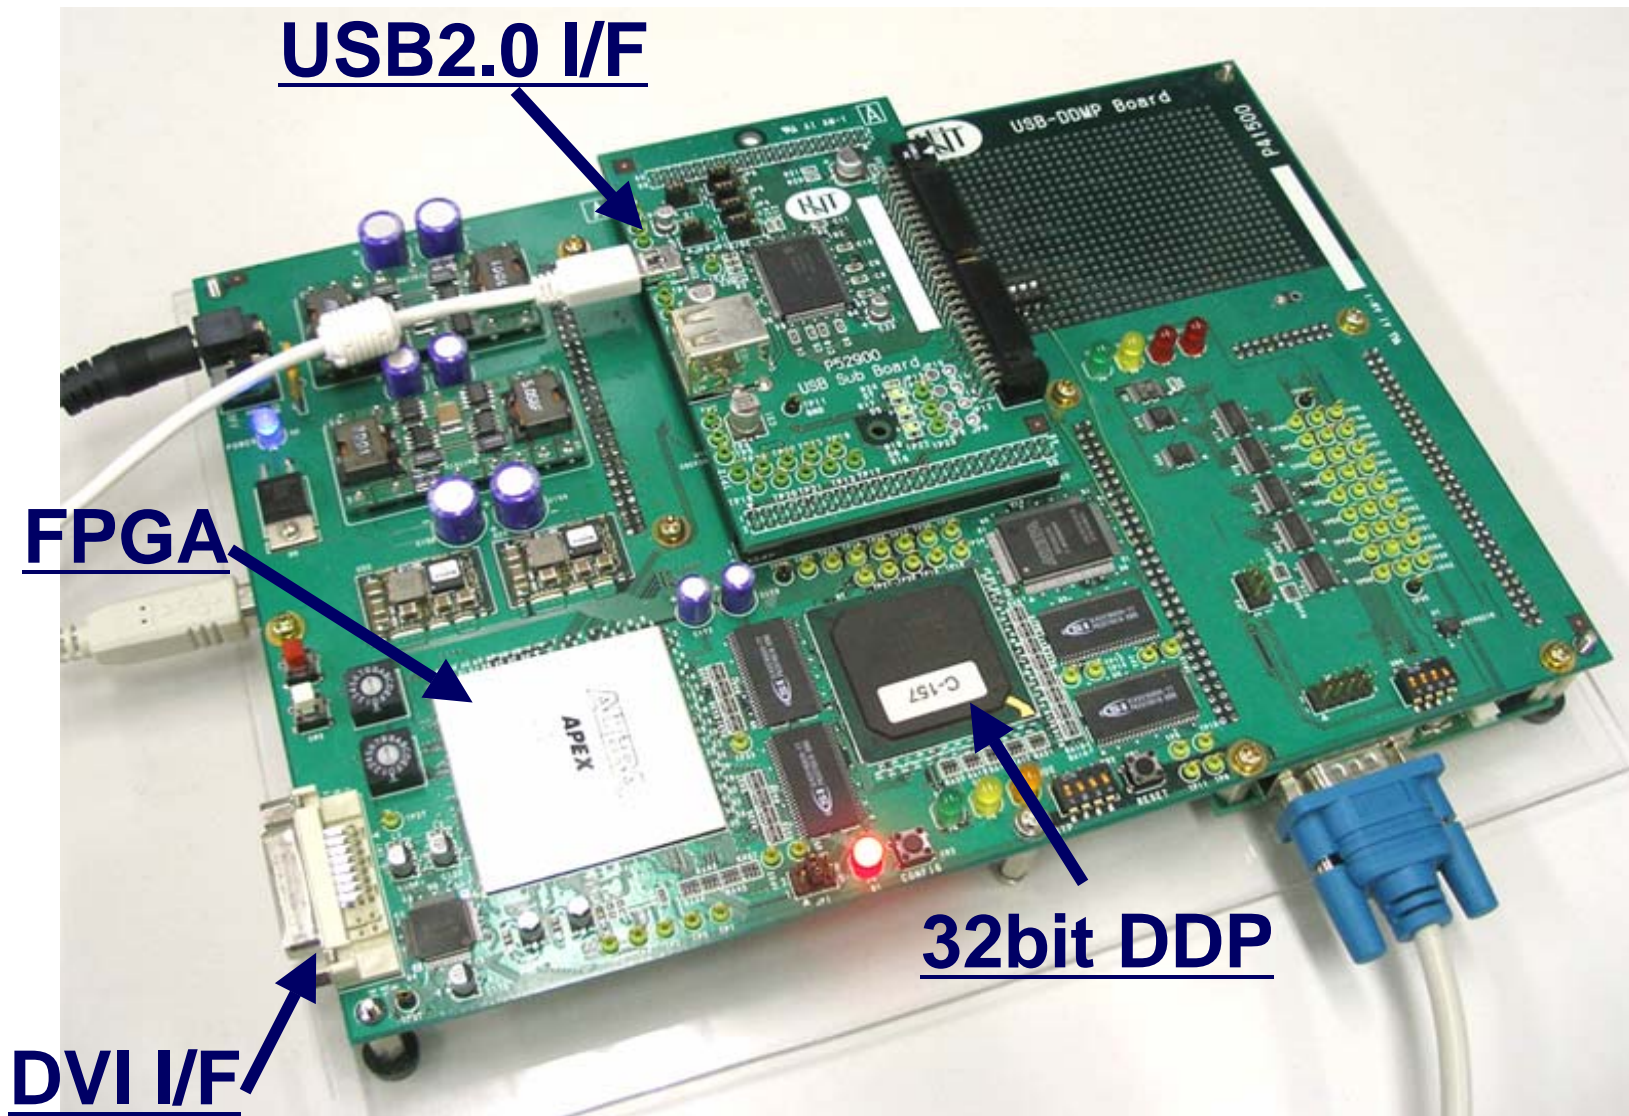

計測・観測

RFID/センサ

分散データベース検索

ネットワーク・プロセッサ

分散リソースの
配信処理

情報転送・再現

情報提示

遠隔操作

データ駆動型プロセッサを用いた ネットワーク・プロセッシング

- データ駆動型プロセッサ (DDP) のための
パケットフィルタリング特徴命令をFPGA上
に実装
 - 100Mbps以上のスループットを実現
 - DDP上実装で1Gbps超のスループット可能
 - 低消費電力パーソナル・ファイアウォール

- 高知県新情報ハイウェイとの相互接続
 - 教育機関
高知高専, 愛媛大学, 徳島大学, 小中高校
 - 医療情報ネットワーク
香川県地域医療ネットワーク 他
 - 研究機関
工業技術センター
 - 民間企業
 - 市町村