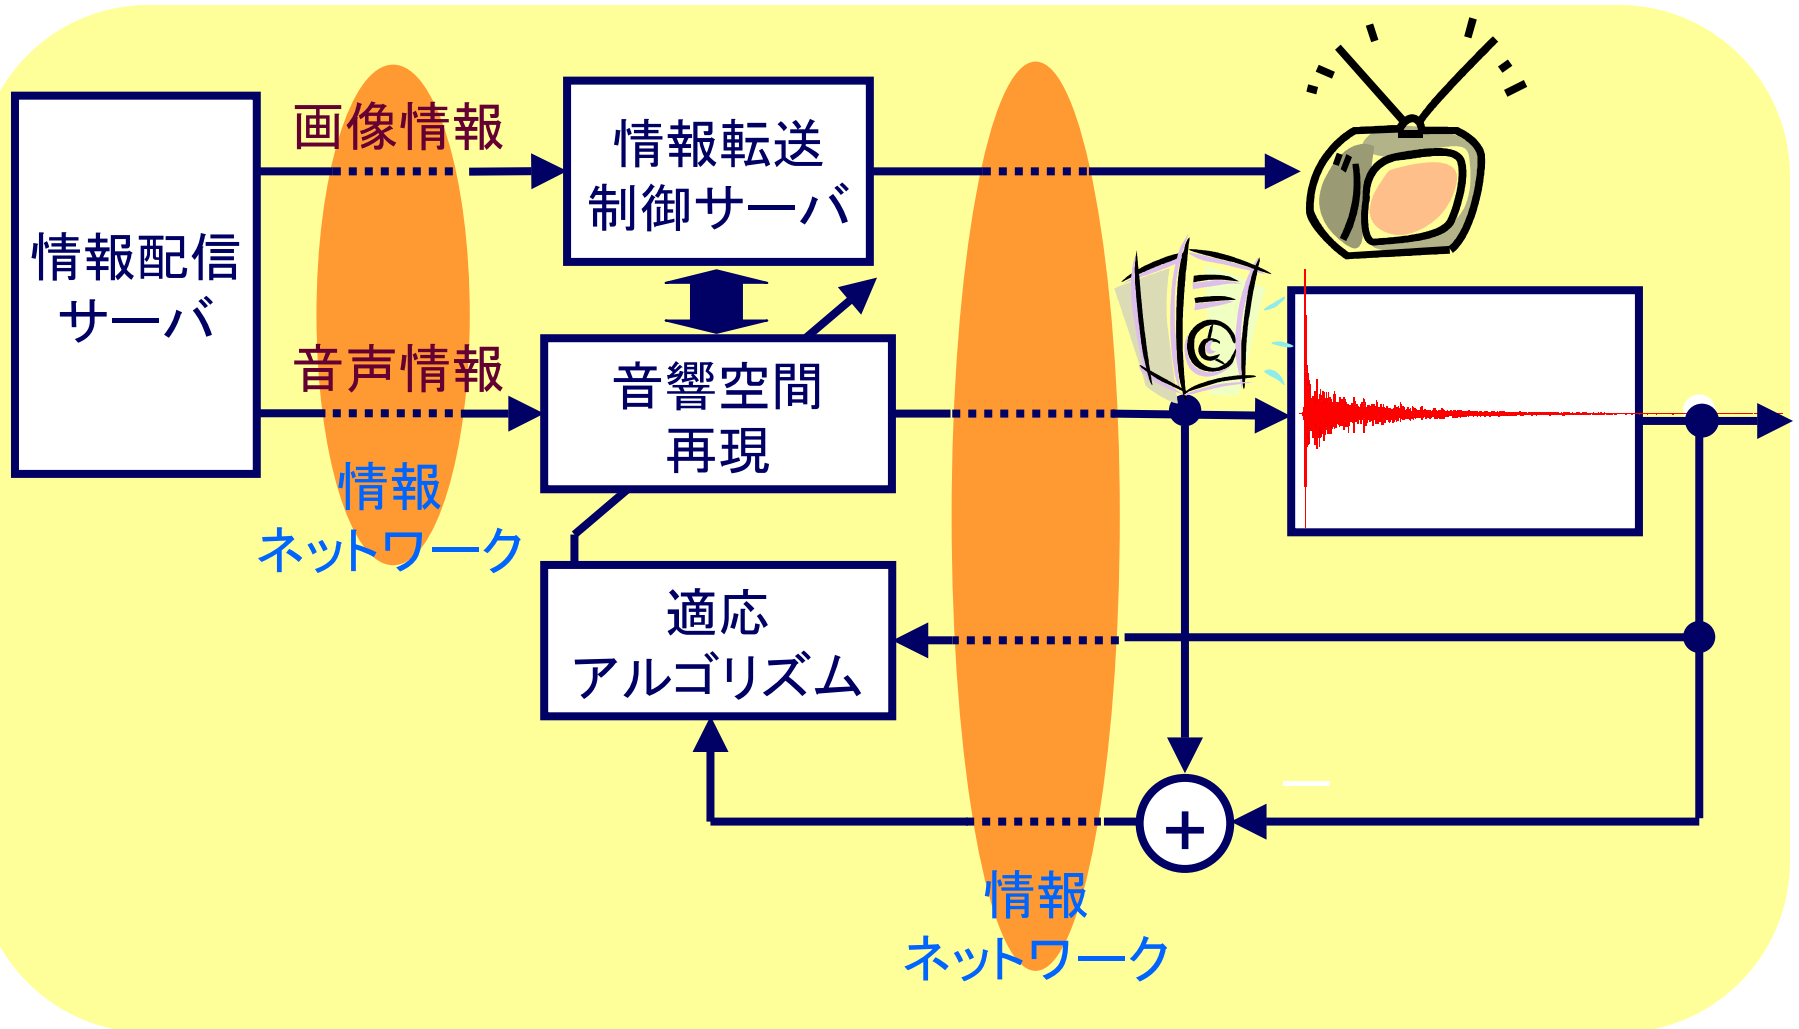

計測・観測

RFID/センサ

分散データベース検索

ネットワーク・プロセッサ

分散リソースの
配信処理

情報転送・再現

情報提示

遠隔操作

データ駆動型プロセッサを用いた ネットワーク・プロセッシング

- データ駆動型プロセッサ (DDP) のための
パケットフィルタリング特徴命令をFPGA上
に実装
 - 100Mbps以上のスループットを実現
 - DDP上実装で1Gbps超のスループット可能
 - 低消費電力パーソナル・ファイアウォール

- 高知県新情報ハイウェイとの相互接続
 - 教育機関
高知高専, 愛媛大学, 徳島大学, 小中高校
 - 医療情報ネットワーク
香川県地域医療ネットワーク 他
 - 研究機関
工業技術センター
 - 民間企業
 - 市町村