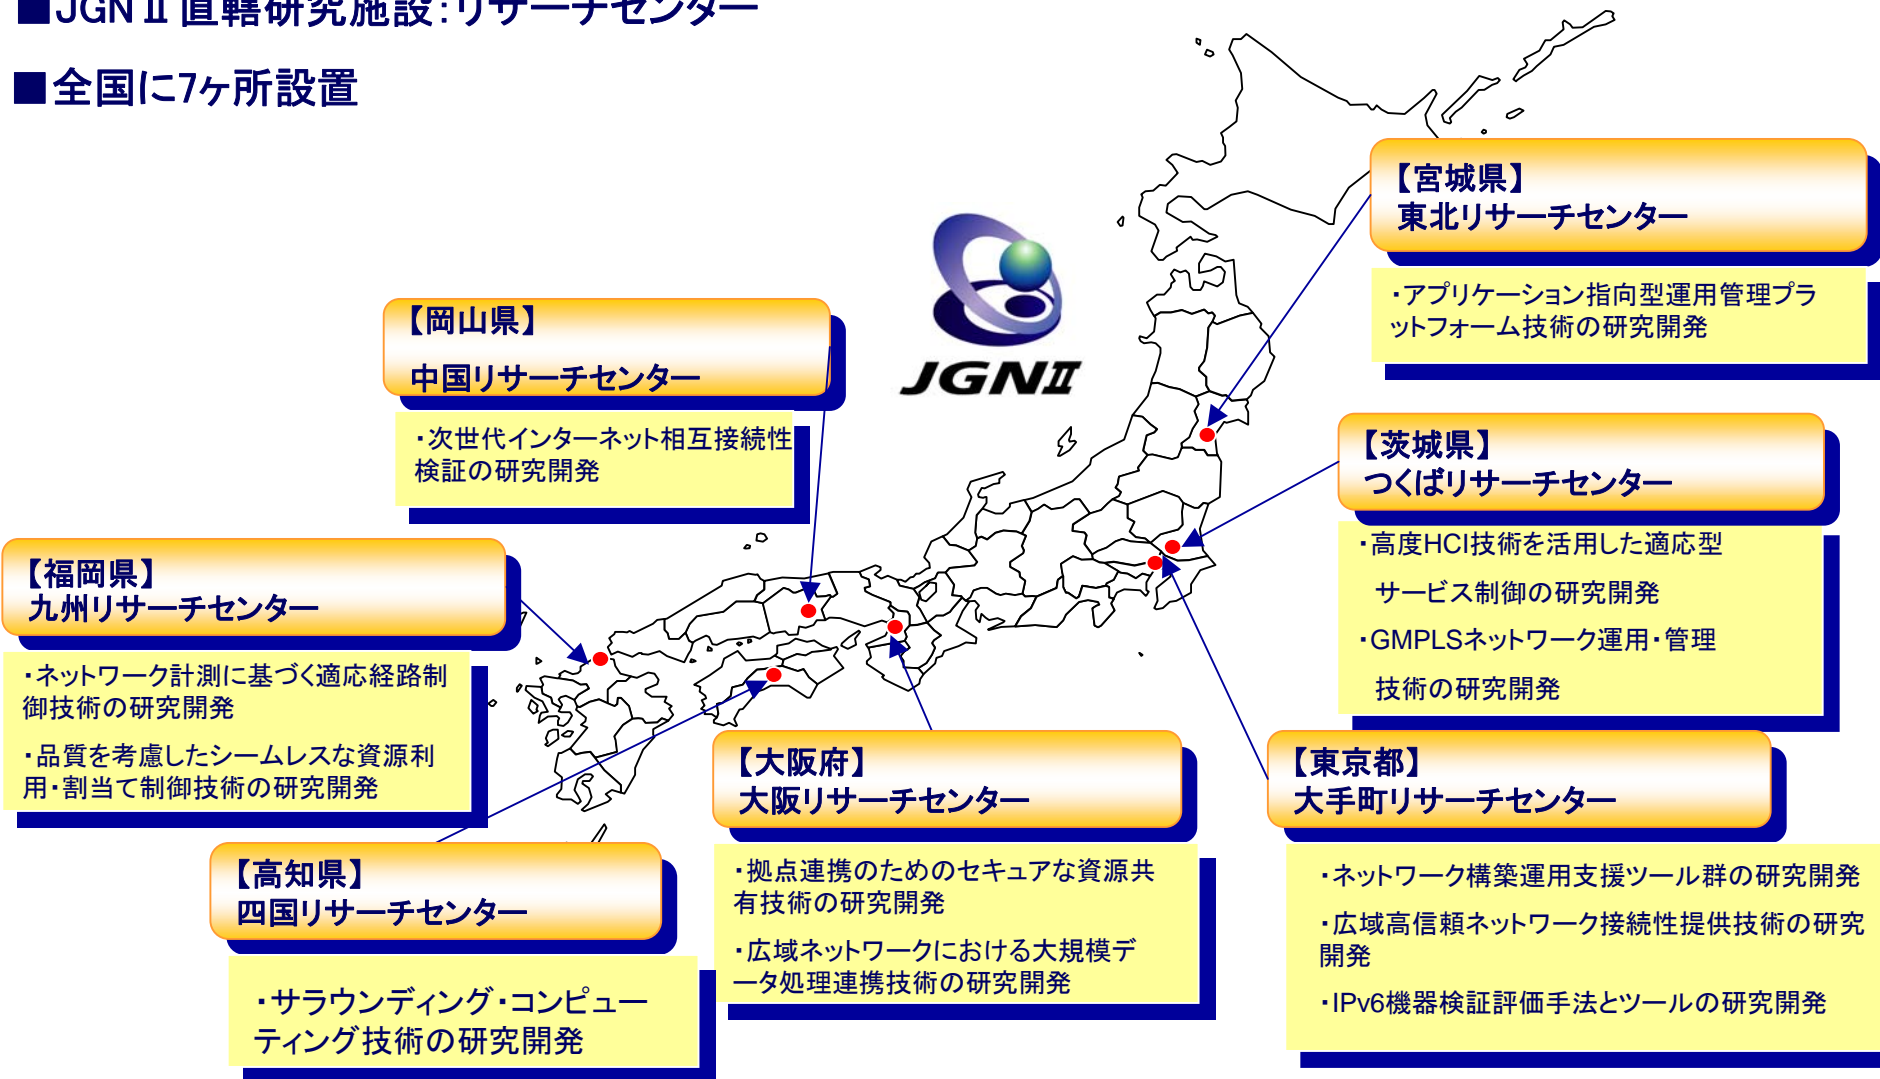

四国リサーチセンターの紹介

情報通信研究機構 四国リサーチセンター
(高知工科大学 情報システム工学科)

福本 昌弘

■ JGN II 直轄研究施設:リサーチセンター

■ 全国に7ヶ所設置

次世代高機能ネットワーク基盤技術・利活用技術に関する研究開発

I 高信頼コアネットワーク技術に関する研究開発

- ネットワーク構築運用支援ツール群の研究開発
- 広域高信頼ネットワーク接続性提供技術の研究開発
- IPv6機器検証評価手法とツールの研究開発
- 次世代インターネット相互接続性検証の研究開発
- GMPLSネットワーク運用・管理技術の研究開発

江崎副総括責任者
(サブリーダー)

II アクセス系ネットワーク技術に関する研究開発

- ネットワーク計測に基づく適応経路制御技術の研究開発
- 品質を考慮したシームレスな資源利用・割当て制御技術の研究開発

尾家総括責任者
(リーダー)

III 拠点連携型資源共有技術に関する研究開発

- 拠点連携のためのセキュアな資源共有技術の研究開発
- 広域ネットワークにおける大規模データ処理連携技術の研究開発

下條副総括責任者
(サブリーダー)