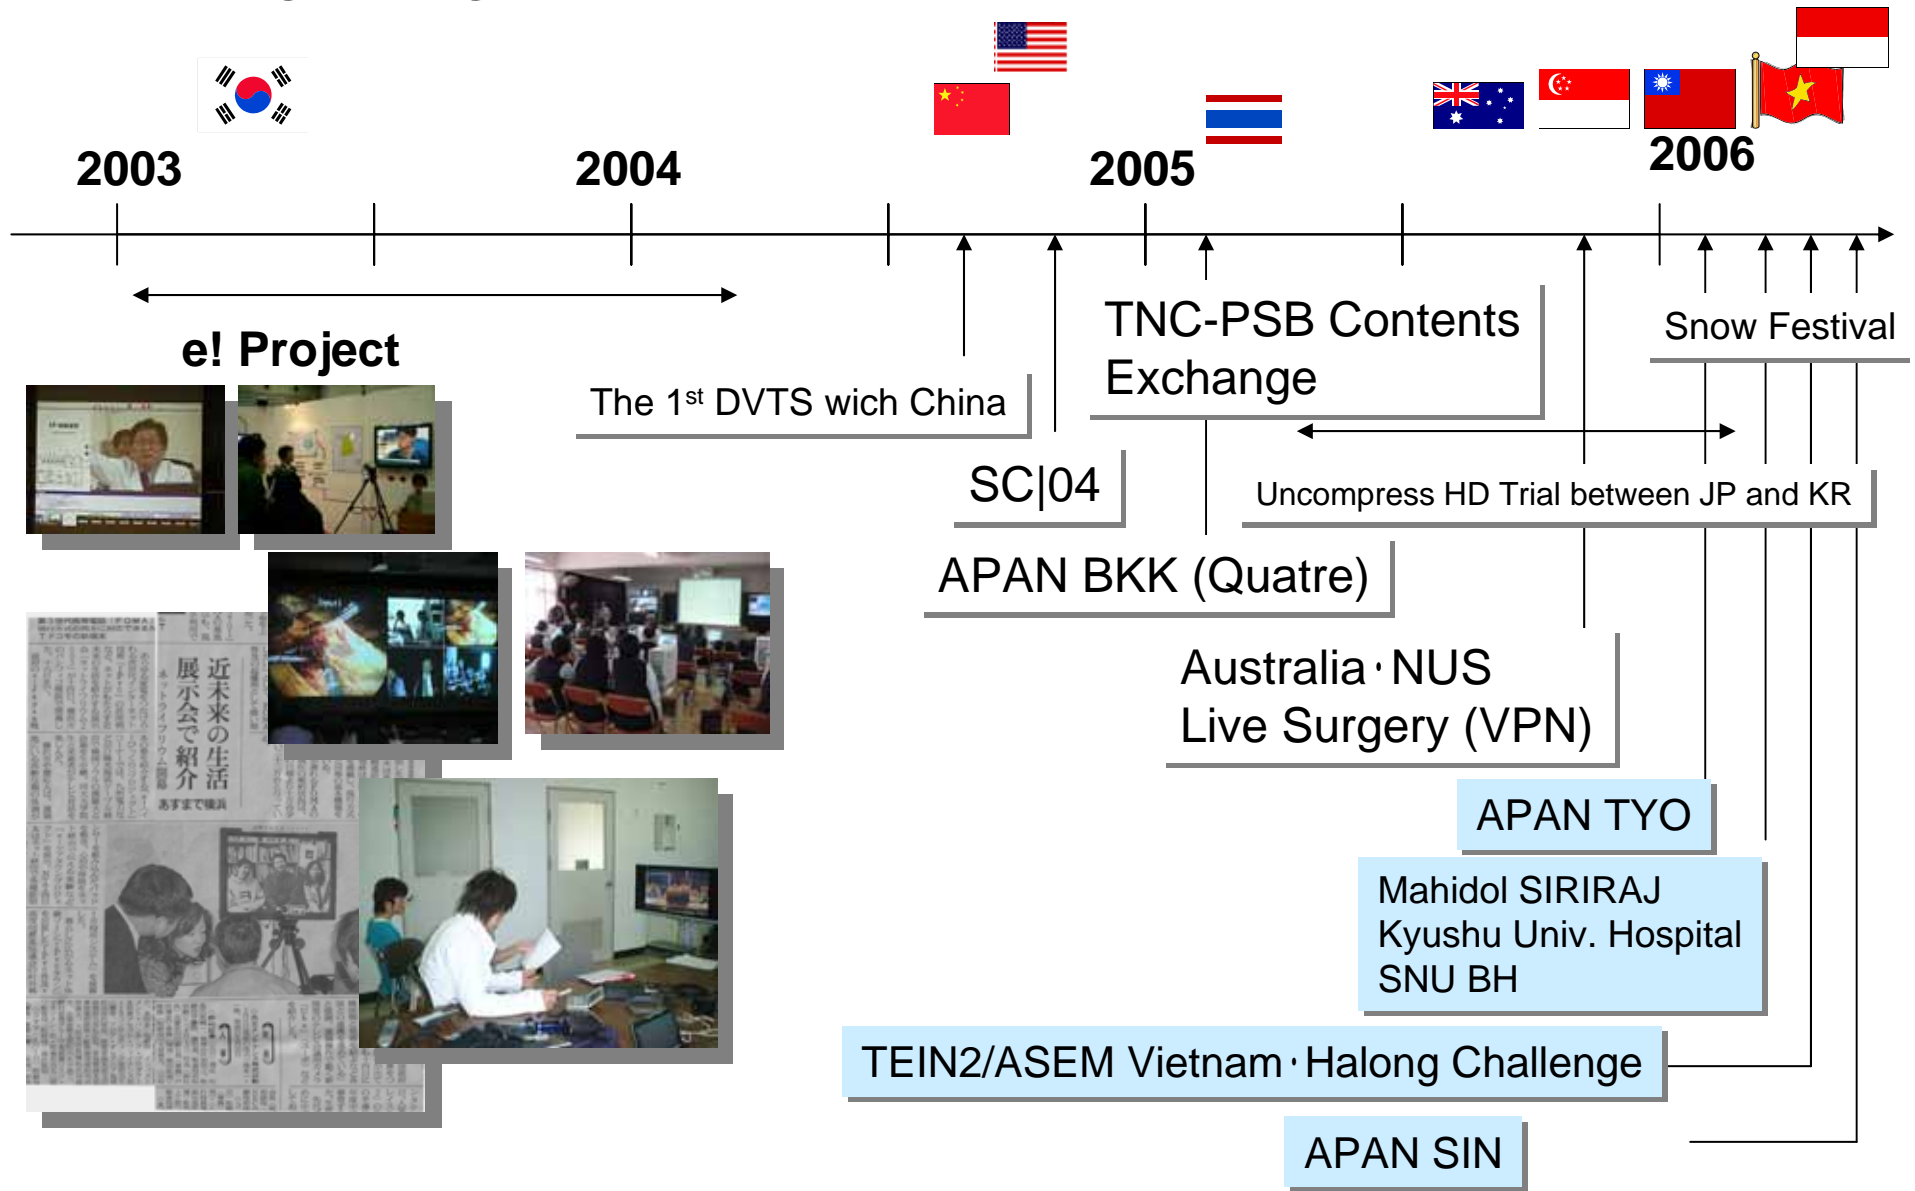

2006.9.14

- Canberra
- Adelaide
- Fukuoka

First to
Canberra

慶尚大学訪問・セミナー

2006.9.15

- Fukuoka
- Jinju

慶尚大学へ
初めて接続

韓国早期胃癌研究会

2006.9.22

- Fukuoka
- Seoul

First to SNU
main hospital

第1回日タイ拠点セミナー

2006.10.5

- Fukuoka
- Bangkok

< Asia Medical Project >

High Right of our International Case Studies