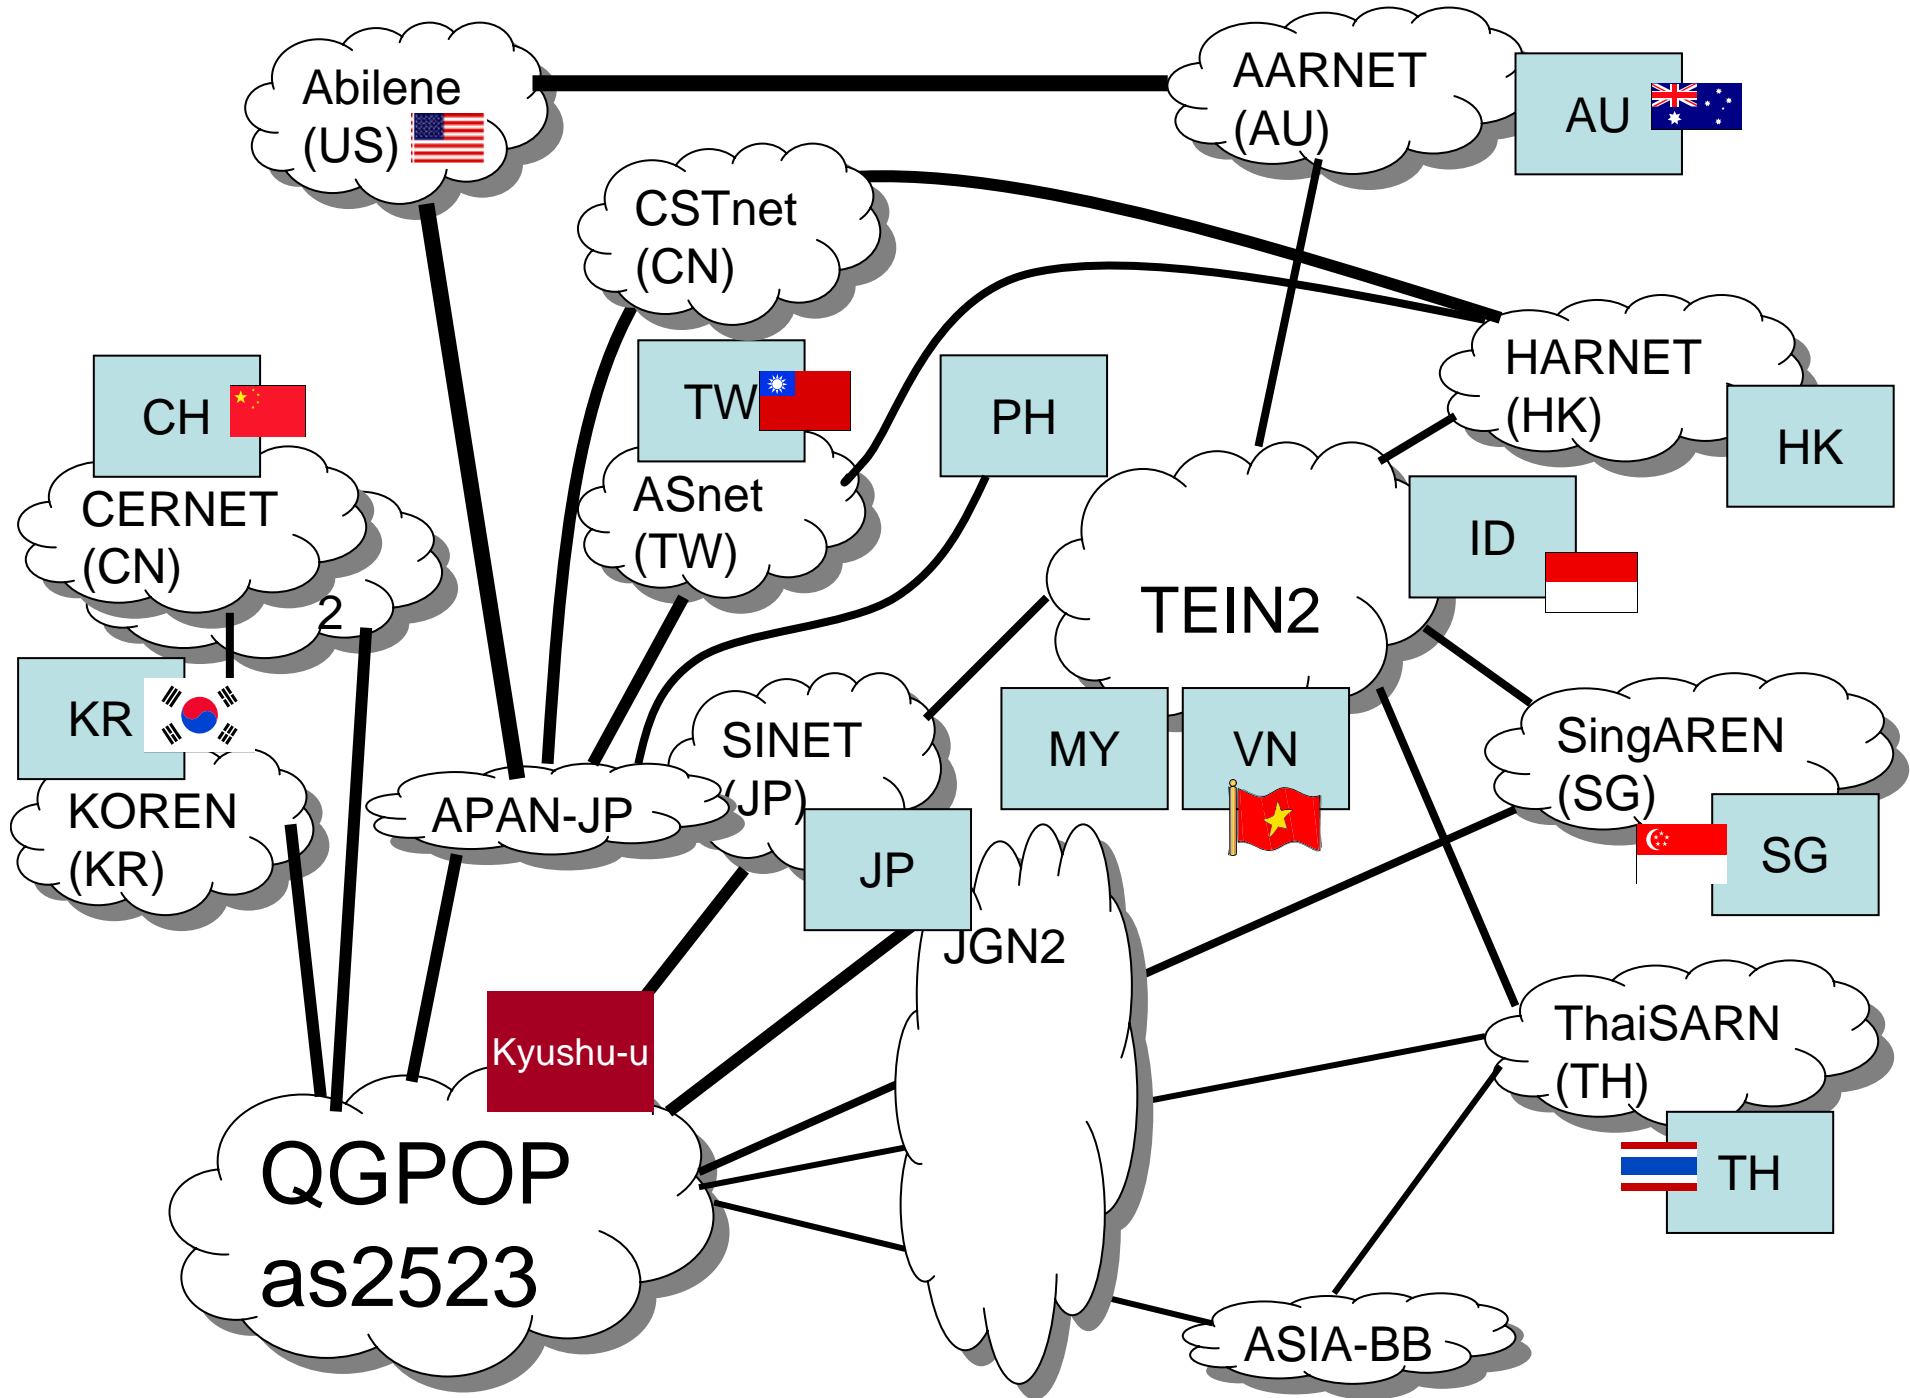

Case Studies of Education and International Collaboration on the Cyber Infrastructure

Koji OKAMURA
Kyushu University

Abstract of our International activities

APAN: Asia Pacific Advanced Network

QGPOP: Researches on Advanced International Collaborations over High Speed Internet: JGN2-A17005

1. 九州大学
2. 九州産業大学
3. キューデンインフォコム
4. 独立行政法人 情報通信研究機構
5. 佐賀大学
6. 長崎大学
7. 大分大学
8. 特定非営利活動法人 北海道地域ネットワーク協議会
9. 北海道大学
10. 札幌医科大学
11. 岩手医科大学
12. NECTEC
13. Mahidol University SingaREN
14. NUS, National University of Singapore
15. 株式会社電通国際情報サービス
16. 藤元早鈴病院

2006年1月 第6回セミナー
APAN 東京と共催、APANにも40名以上の韓国人研究者が参加

参加機関:

九州大学、早稲田大学、九州産業大学、長崎大学、大分大学、佐賀大学、宮崎大学、京都大学、国立情報学研究所、東京大学、大阪大学、慶応大学、九州工業大学、広島大学、広島市立大学、情報通信研究機構、筑紫女学園大学、北海道大学、九州情報大学、長崎総合科学大学、忠南大学、韓国科学技術大学校、ソウル大学校、高麗大学校、漢陽大学校、慶北大学校、慶熙大学校、全南大学校、韓国情報通信大学校、光州科学技術院、成均館大学校、梨花女子大学校、建国大学校、済州大学校、国立癌センター、韓国科学技術研究院、忠北大学校、順天郷大学校、慶南大学校、韓国先端網協会、釜慶大学校、釜山大学校、全北大学校、世宗大学校、慶尚大学校

First high-speed connection to Indonesia

Thailand

Indonesia

NEW ZEALAND

Demo-1

Ip: 133.5.19.18 (hakozi-juniper.ec.kyushu-u)

The statistics were last updated **Friday, 21 July 2006** at which time 'hakozi-juniper' had been up for 121 da