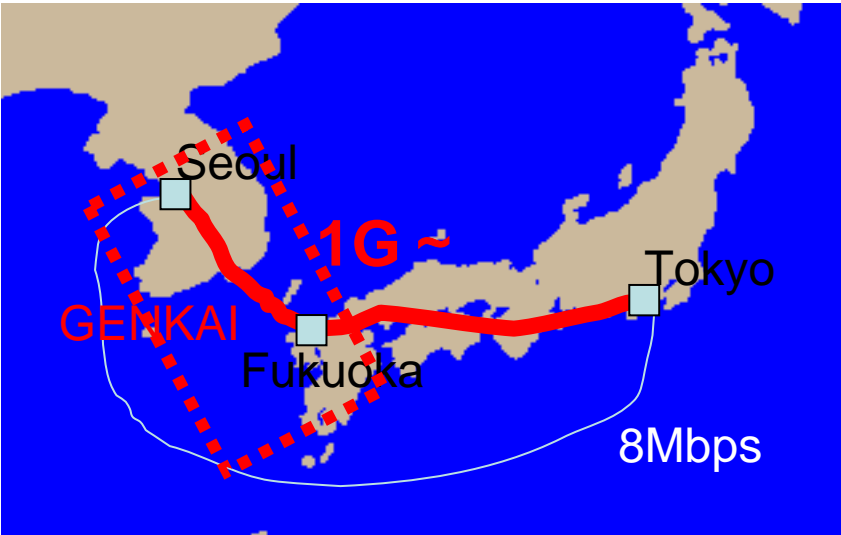

APII/Genkai/QGPOP