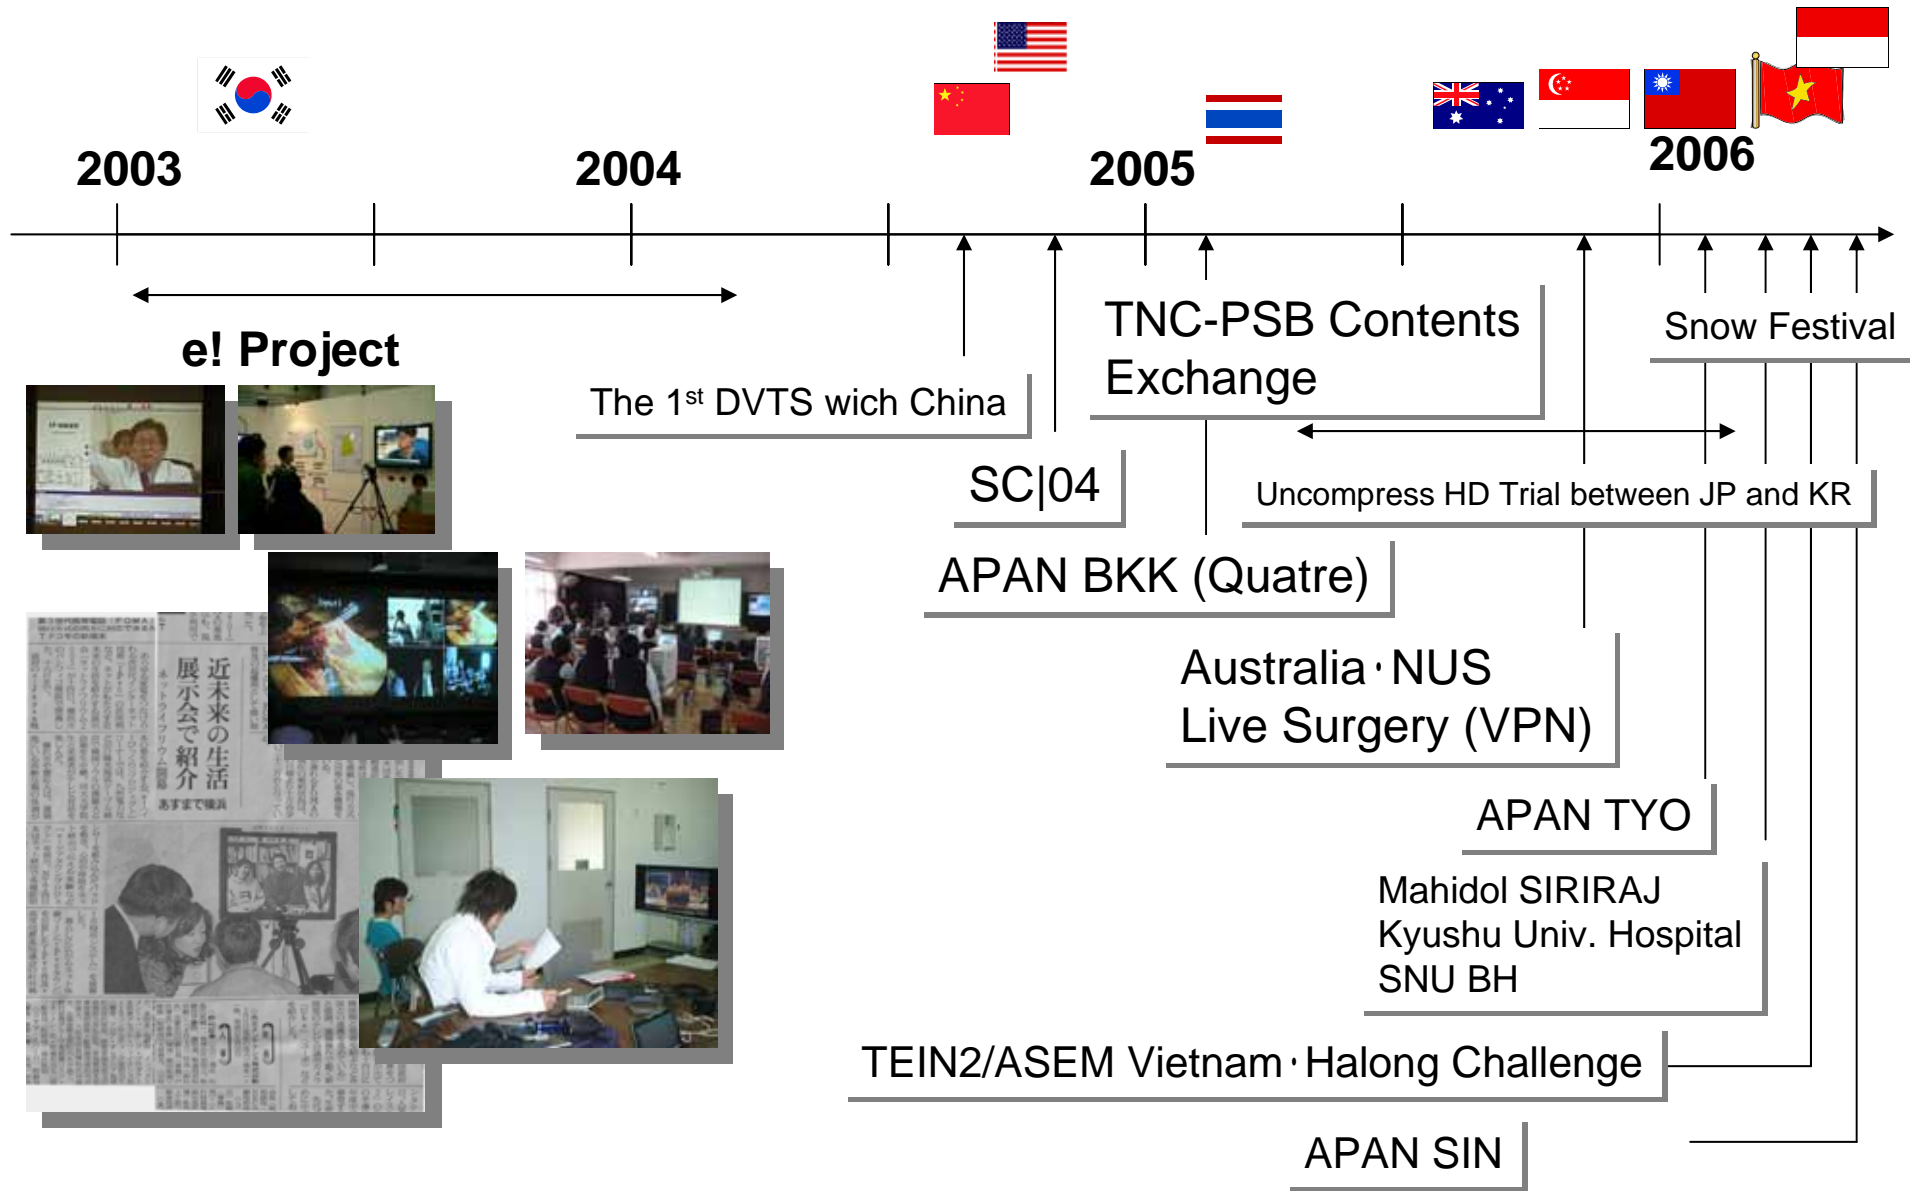

2006年1月 第6回セミナー
APAN 東京と共催、APANにも40名以上の韓国人研究者が参加

参加機関:

九州大学、早稲田大学、九州産業大学、長崎大学、大分大学、佐賀大学、宮崎大学、京都大学、国立情報学研究所、東京大学、大阪大学、慶応大学、九州工業大学、広島大学、広島市立大学、情報通信研究機構、筑紫女学園大学、北海道大学、九州情報大学、長崎総合科学大学、忠南大学、韓国科学技術大学校、ソウル大学校、高麗大学校、漢陽大学校、慶北大学校、慶熙大学校、全南大学校、韓国情報通信大学校、光州科学技術院、成均館大学校、梨花女子大学校、建国大学校、済州大学校、国立癌センター、韓国科学技術研究院、忠北大学校、順天郷大学校、慶南大学校、韓国先端網協会、釜慶大学校、釜山大学校、全北大学校、世宗大学校、慶尚大学校

	2003	2004	2005
日本人 (人/人・日)	63/263	78/287	73/306
韓国人 (人/人・日)	64/325	75/310	71/283

2006.5.30

APAN 10周年記念講演会

日韓合計で、のべ150名程度の研究者が、年間600日くらい毎年交流し、次世代インターネットの共同研究を行っている。

APII/Genkai/QGPOP

High Right of our International Case Studies

High Right of our International Case Studies

The Current Advanced Internet of CJK (after 2004)

Medical Experimentation between JP and CN

PITTSBURGH PA NOVEMBER 6 - 12

Network Topology

The Result of BWC (9th Nov. 2004)