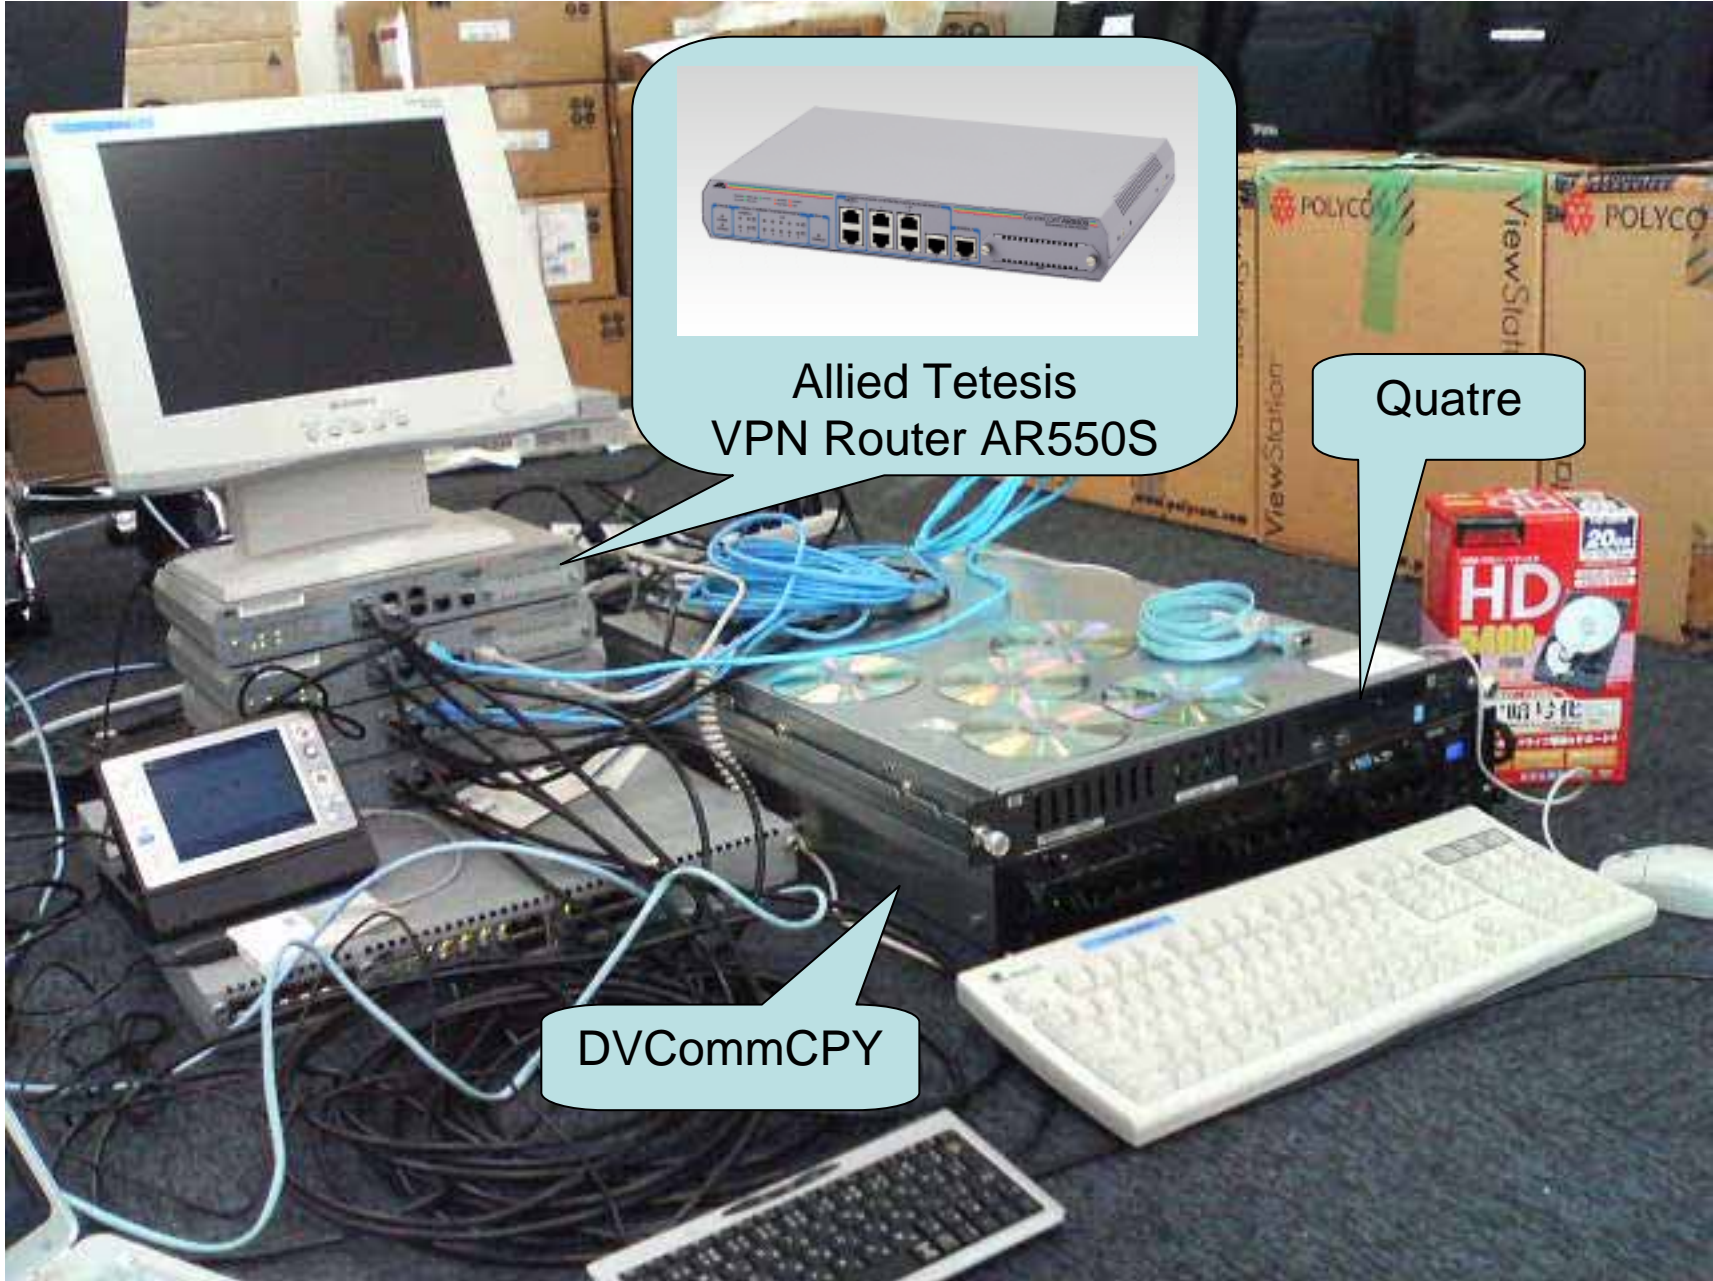

Live demonstration @ APAN-Tokyo

2006.1.25

- Kyushu
- Tokyo
- Seoul
- Taipei

APAN Tokyo (25-Jan-2006)

Last up date 23-Jan-2006 20:45f

Allied Tesis
VPN Router AR550S

Quatre

DVCommCPY