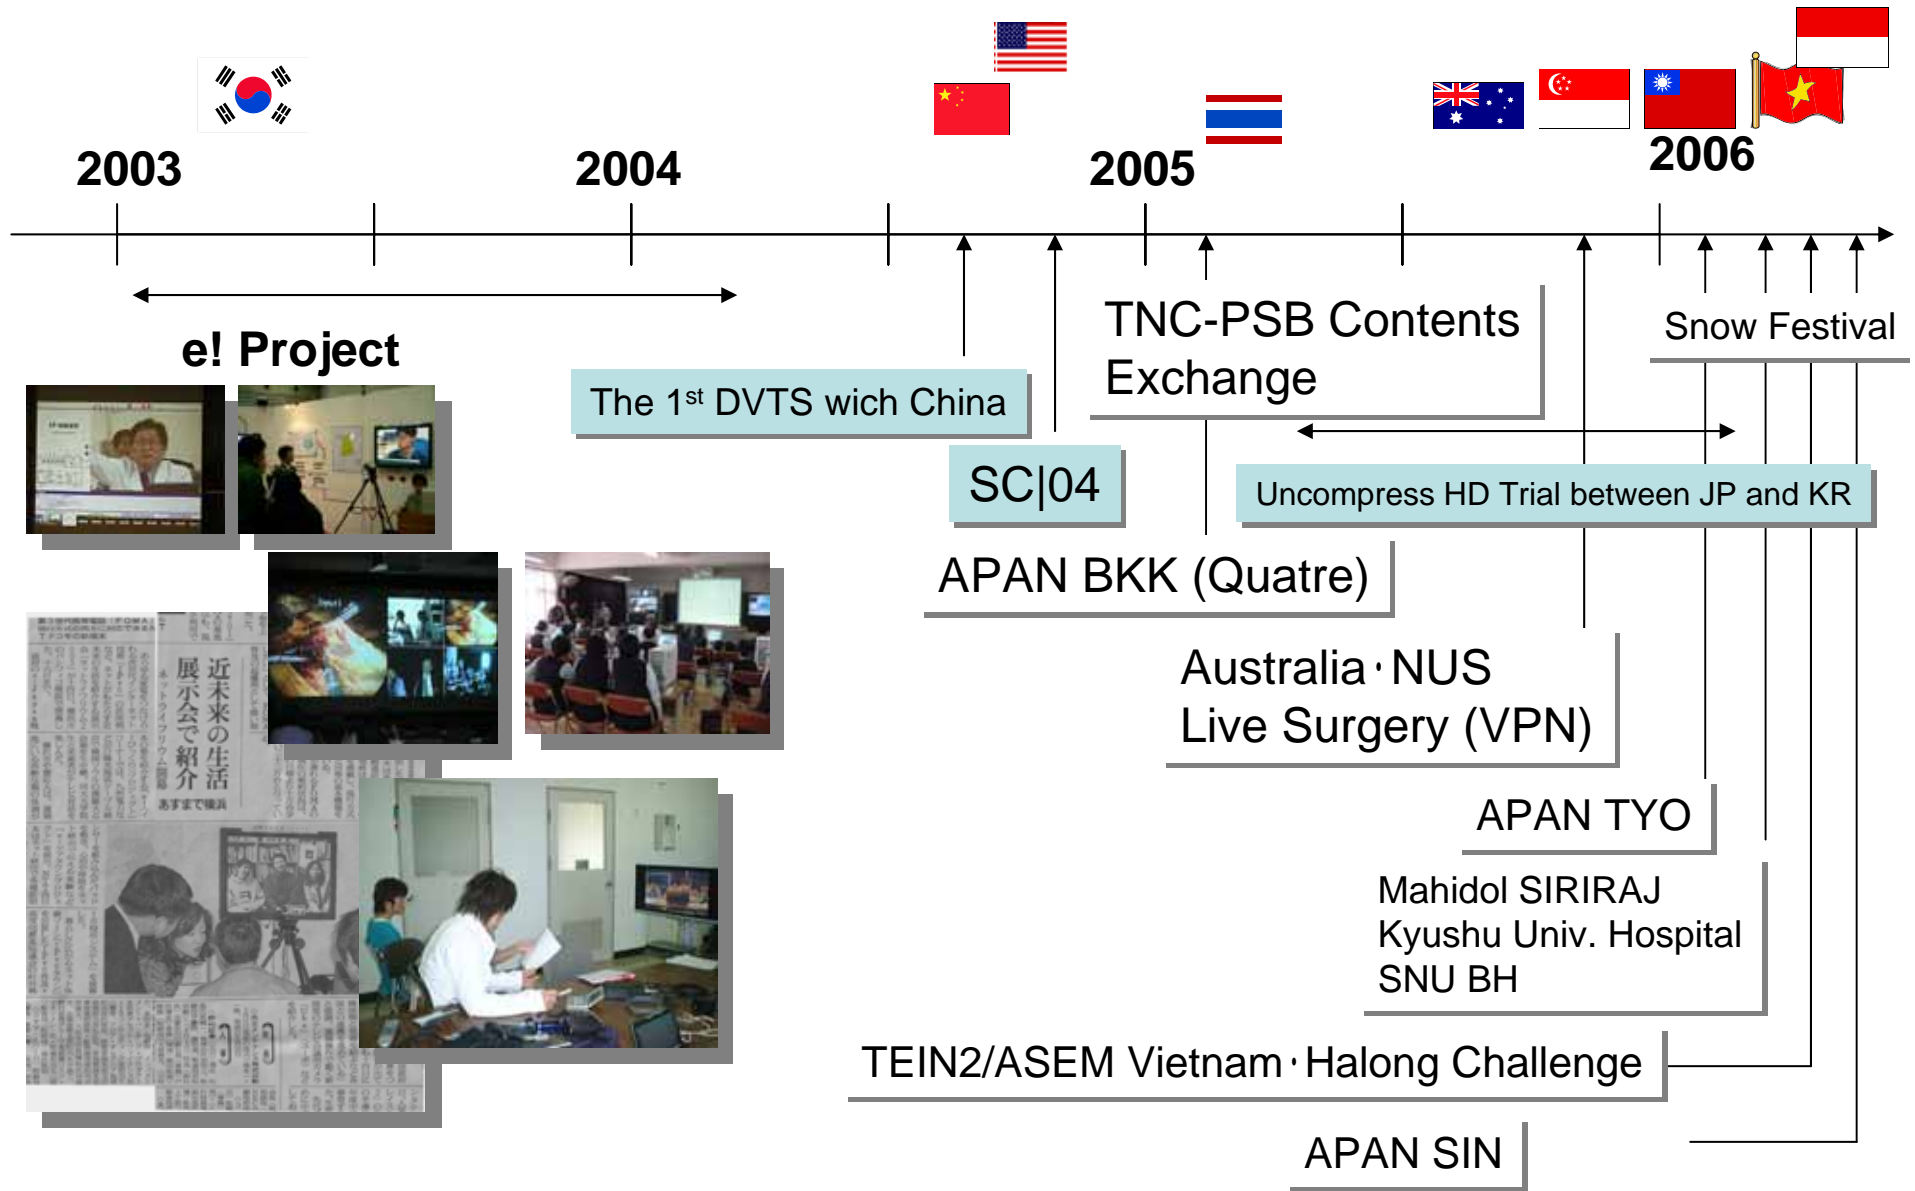

Genkai Project

A Community

- ・ Human Exchange
- ・ Project Exchange

2001年 2002年 2003年
 2004年 2005年 2006年

JSPS Core Program

Development and Operation of the NGI 2003-

岡村 @ 九大

2003年11月 第4回セミナー
韓国・大田 学振163委員会(ITRC)と共同開催

2006年1月 第6回セミナー
APAN 東京と共催、APANにも40名以上の韓国人研究者が参加

参加機関:

九州大学、早稲田大学、九州産業大学、長崎大学、大分大学、佐賀大学、宮崎大学、京都大学、国立情報学研究所、東京大学、大阪大学、慶応大学、九州工業大学、広島大学、広島市立大学、情報通信研究機構、筑紫女学園大学、北海道大学、九州情報大学、長崎総合科学大学、忠南大学、韓国科学技術大学校、ソウル大学校、高麗大学校、漢陽大学校、慶北大学校、慶熙大学校、全南大学校、韓国情報通信大学校、光州科学技術院、成均館大学校、梨花女子大学校、建国大学校、済州大学校、国立癌センター、韓国科学技術研究院、忠北大学校、順天郷大学校、慶南大学校、韓国先端網協会、釜慶大学校、釜山大学校、全北大学校、世宗大学校、慶尚大学校

	2003	2004	2005
日本人 (人/人・日)	63/263	78/287	73/306
韓国人 (人/人・日)	64/325	75/310	71/283

2006.5.30

APAN 10周年記念講演会

日韓合計で、のべ150名程度の研究者が、年間600日くらい毎年交流し、次世代インターネットの共同研究を行っている。

APII/Genkai/QGPOP

High Right of our International Case Studies

High Right of our International Case Studies

The Current Advanced Internet of CJK (after 2004)

Medical Experimentation between JP and CN

PITTSBURGH PA NOVEMBER 6 - 12

Network Topology

The Result of BWC (9th Nov. 2004)