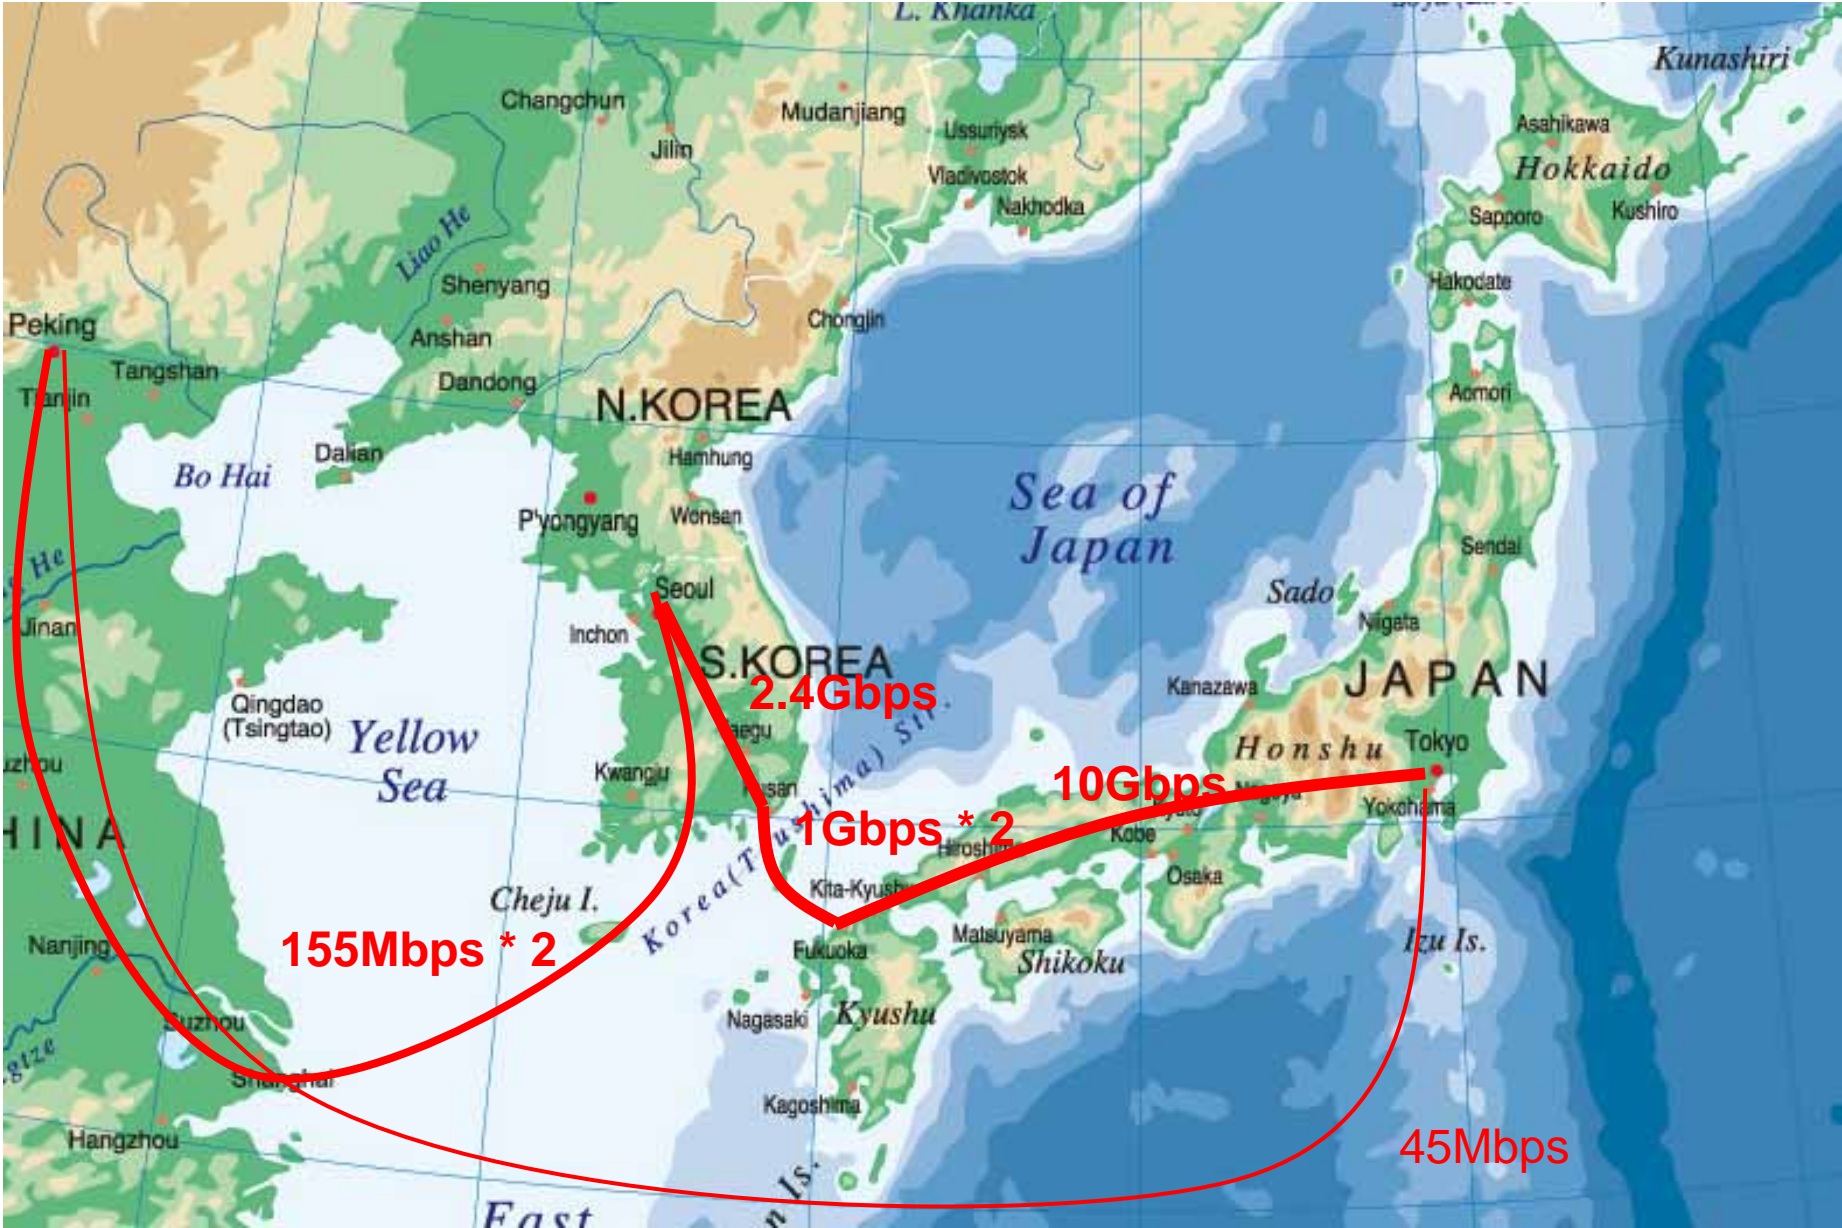

The Current Advanced Internet of CJK (after 2004)