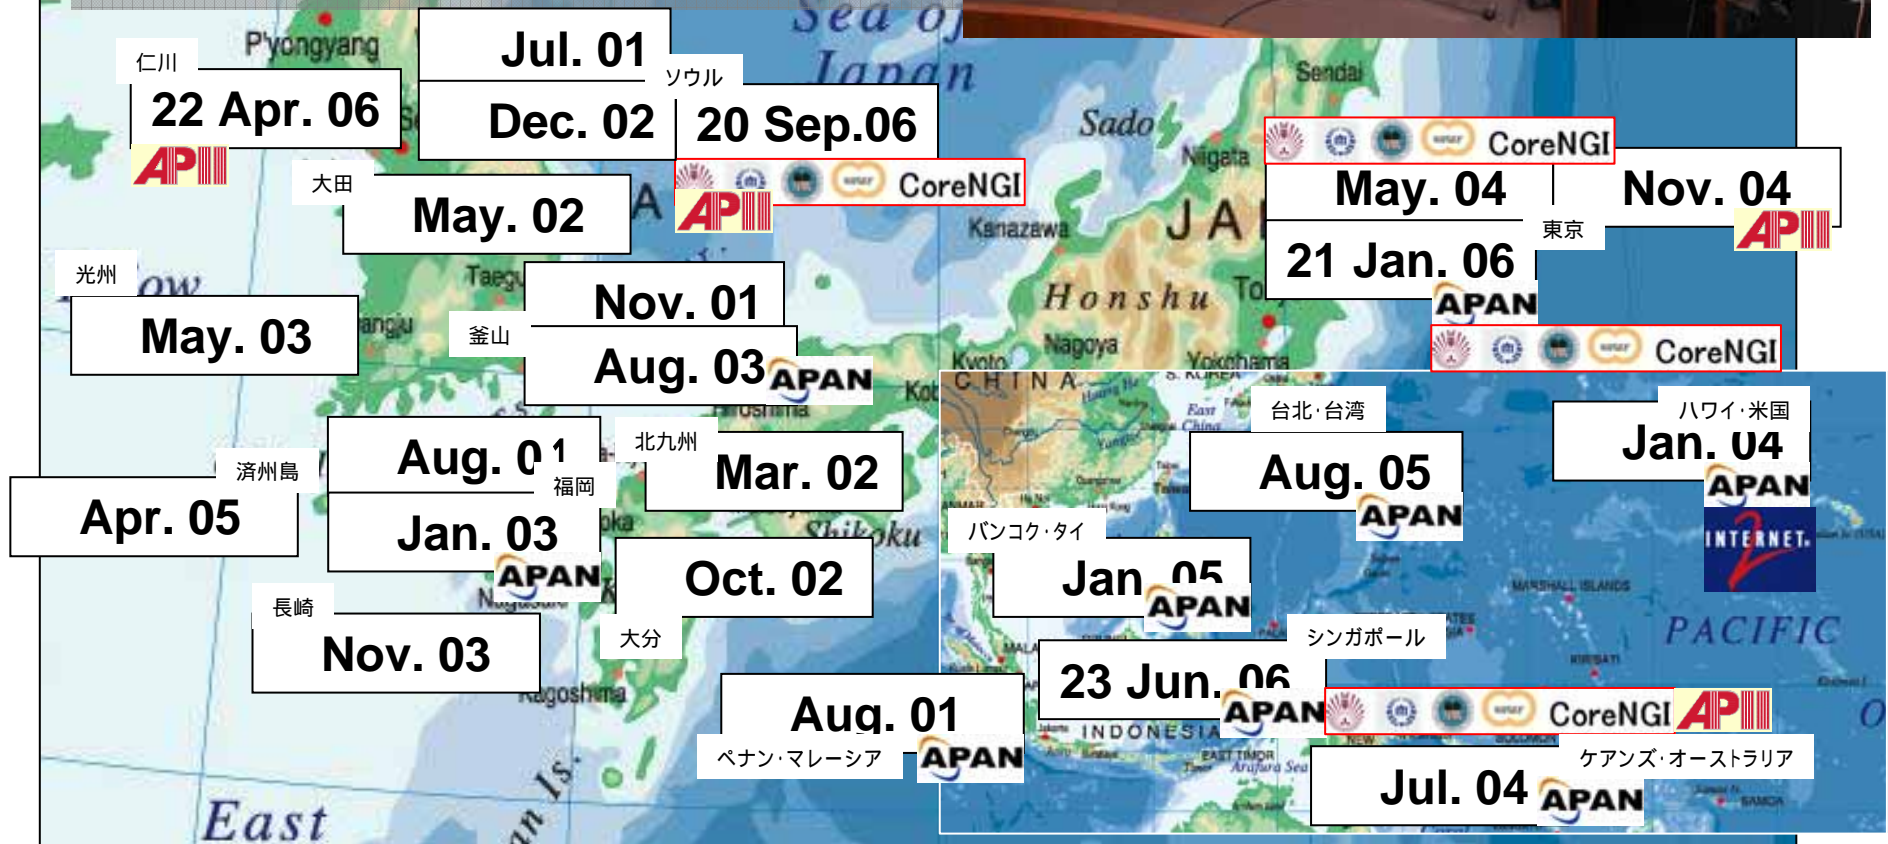

Genkai Project

A Community

- ・ Human Exchange
- ・ Project Exchange

2001年   2002年   2003年
2004年   2005年   2006年