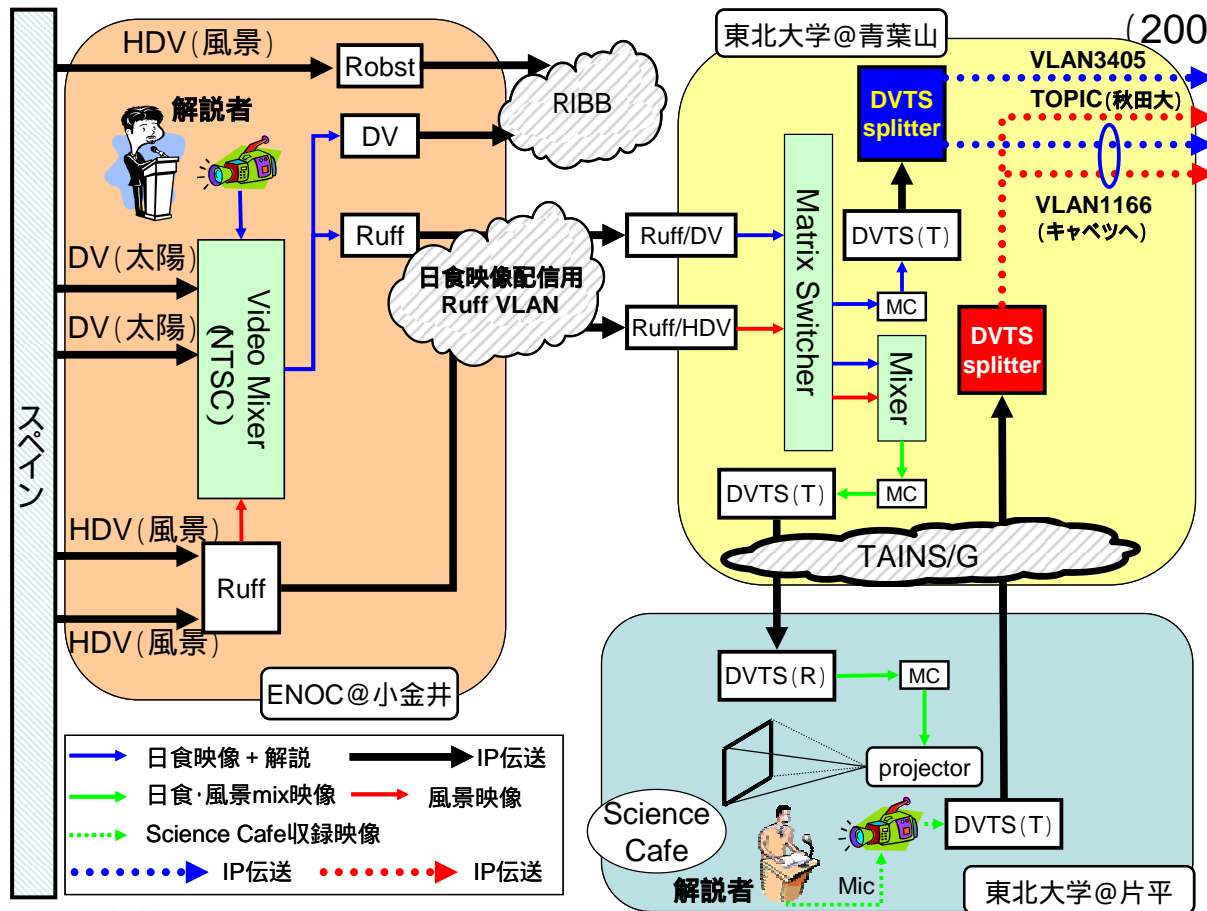

実験事例 (3・続き) スペイン日食中継