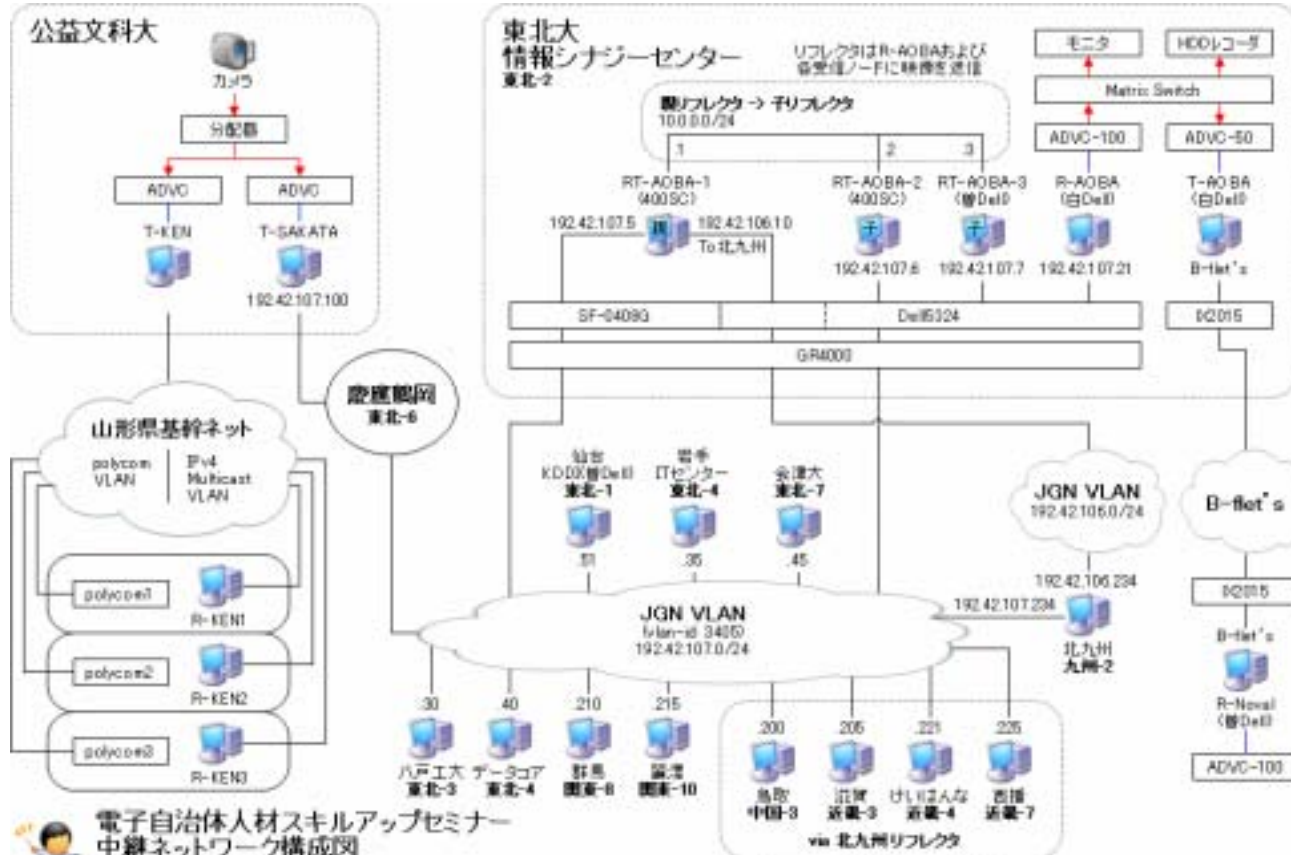

実験事例

電子自治体人材スキルアップセミナー (2004.11)

電子自治体人材スキルアップセミナー
中継ネットワーク構成図
最終版
10/26/04/11/0426@cc.edu.asndai.nict.ac.jp