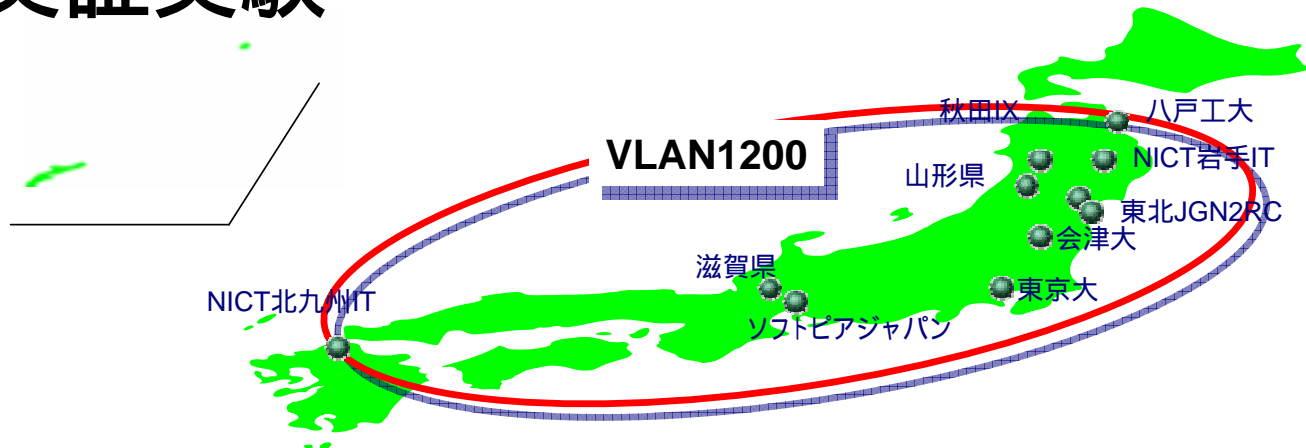

実証実験

2004.5	白石、米沢小学校間交流
2004.6	JGN 推進フォーラム2004 in 東北
2004.8	J A B A S 2004
2004.11	電子自治体人材セミナー
2005.1	JGNIIシンポジウムin大阪
2005.1	防災情報シンポジウム
2005.5	ICT推進フェア 2005 in 東北 (第3回JGN2ワークショップ)
2005.8	仙台七夕花火中継