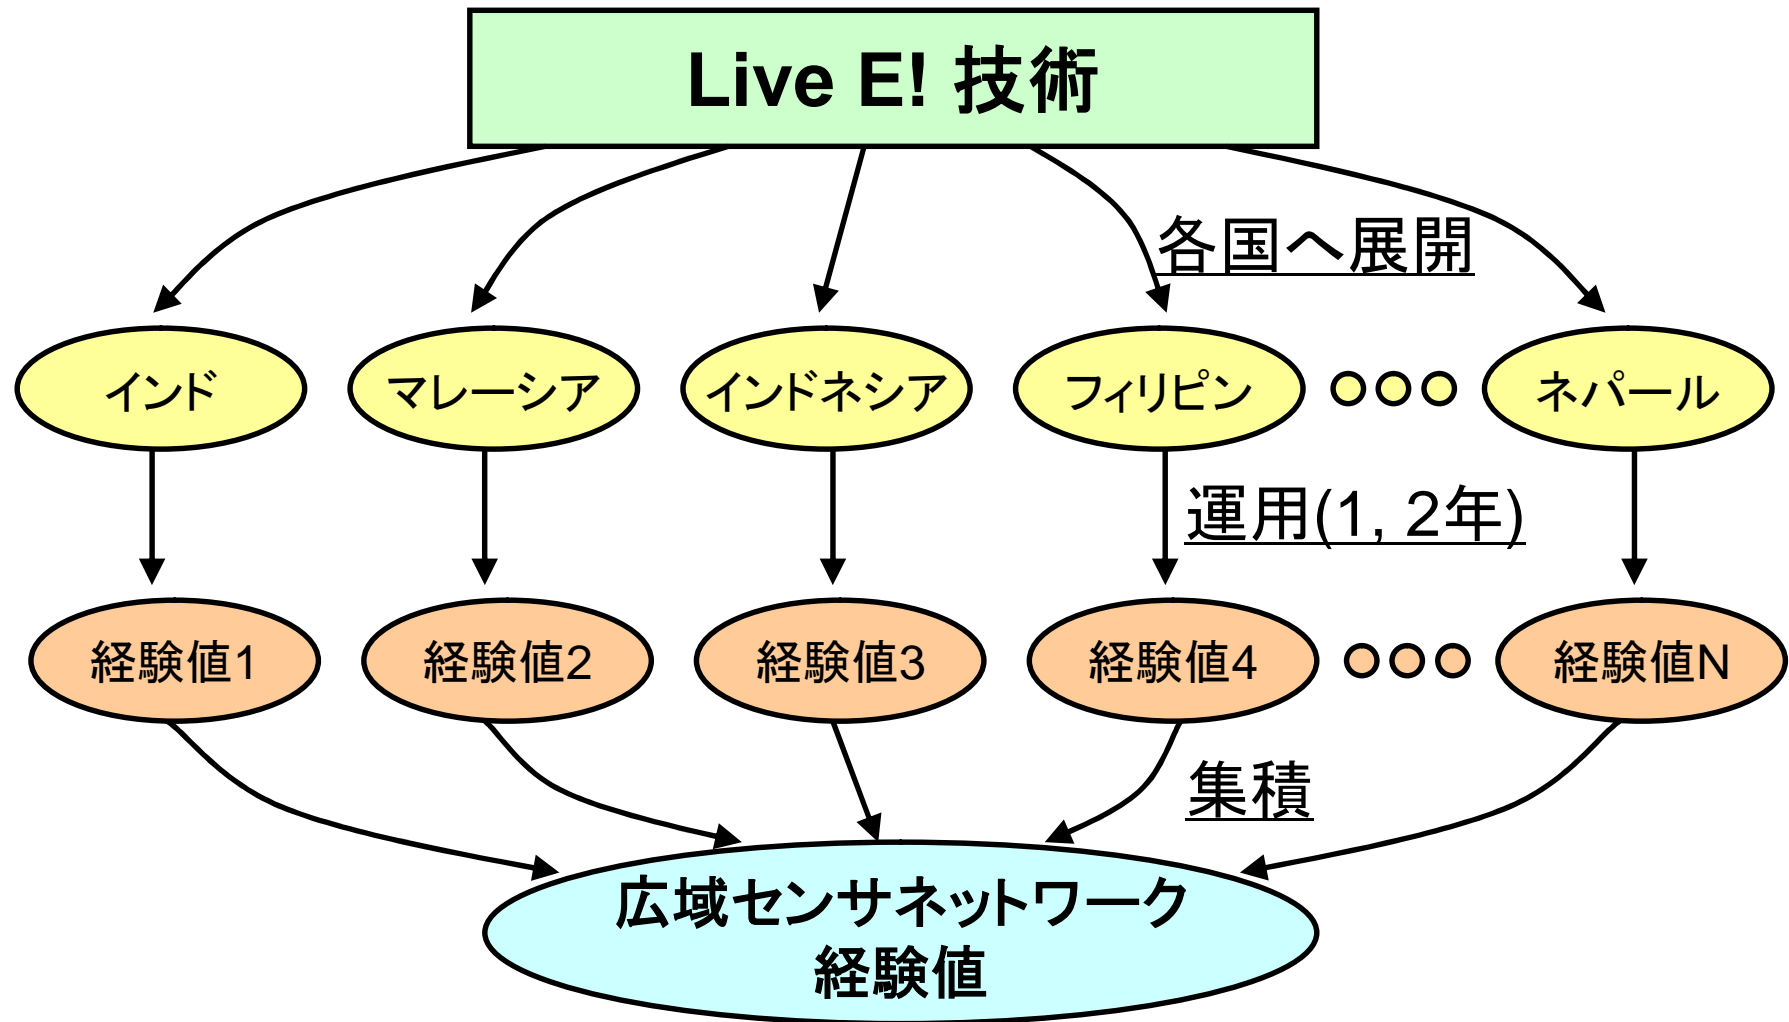

国際展開の役割と今後のロードマップ