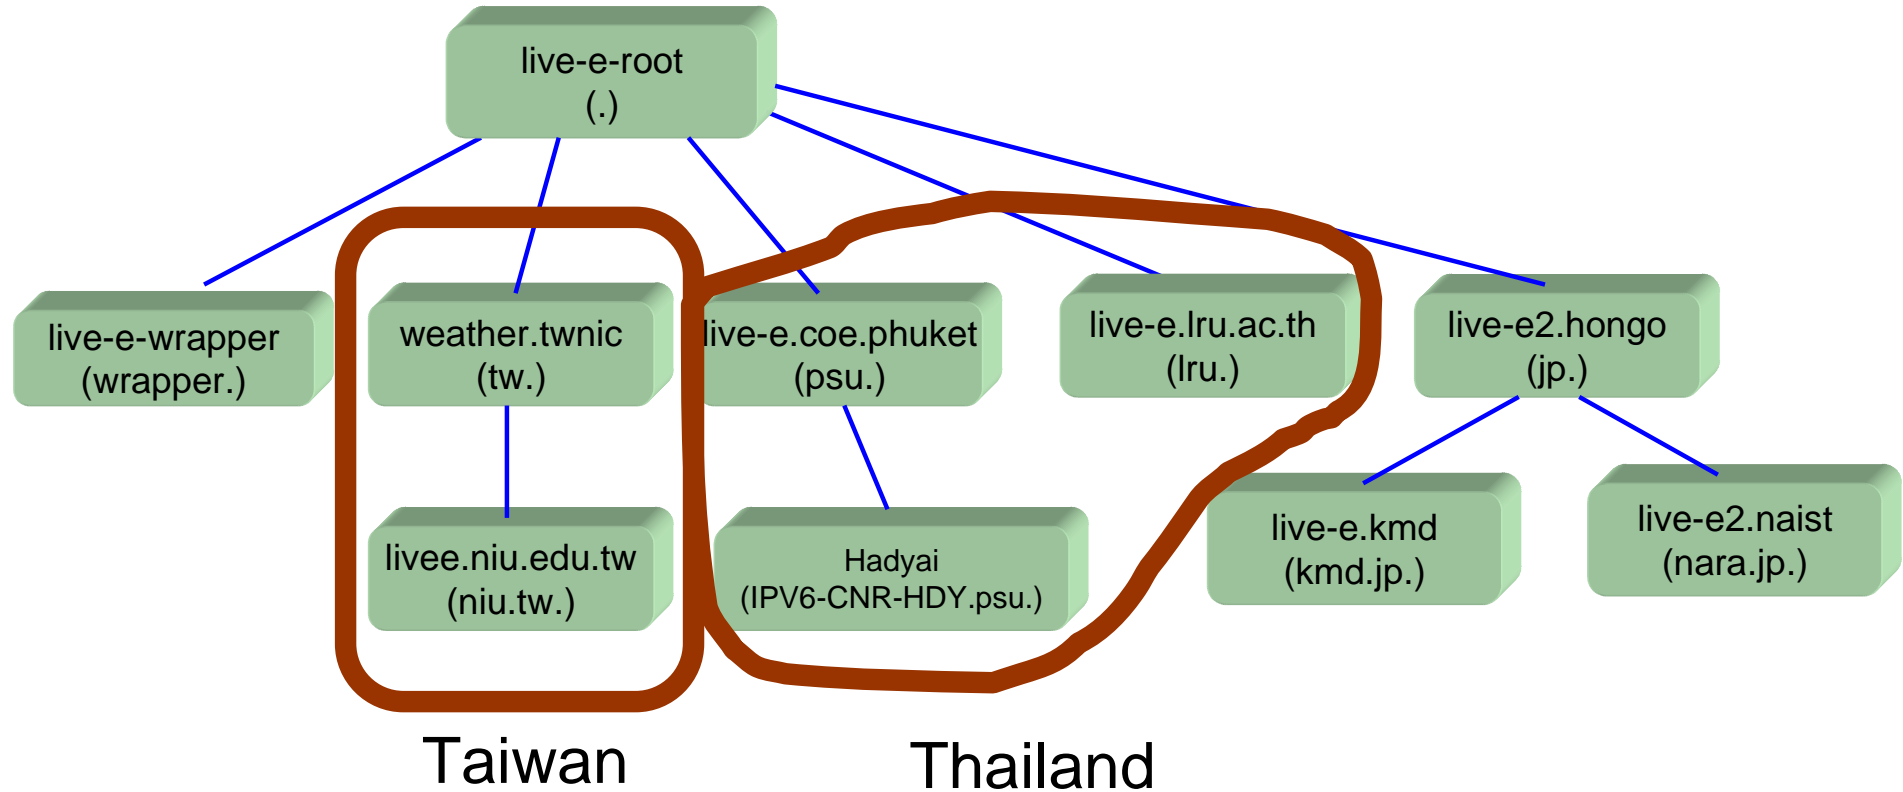

Live E! システム 展開状況の推移

2008年(12月時点: 予想)

Live E! センサ設置状況

2008年09月 時点

Europe

North America

Asia

POWERED BY
Google

Live E! 分散サーバ運用状況

2008年09月 時点

日本: 5台 タイ: 3台 台湾: 2台

各サーバでセンサからのデータ収集をしている
他にも 10台ほど 実験用に 単体で動いている サーバがある

国際協調の意義

- 運用・応用の経験値に多様性を持たせる
 - 世界は想像以上に多様である
 - 日本から一歩外に出れば状況が大きく異なる
 - 必要としているもの
 - 制限的なもの
 - 大切にしているもの
 - ……
- 技術の標準化へ向けた土台作り
 - グローバル標準化にとって必要なこと
 - 世界各国で使っているという事実
 - 現在は主に Live E! への賛同を呼びかけ