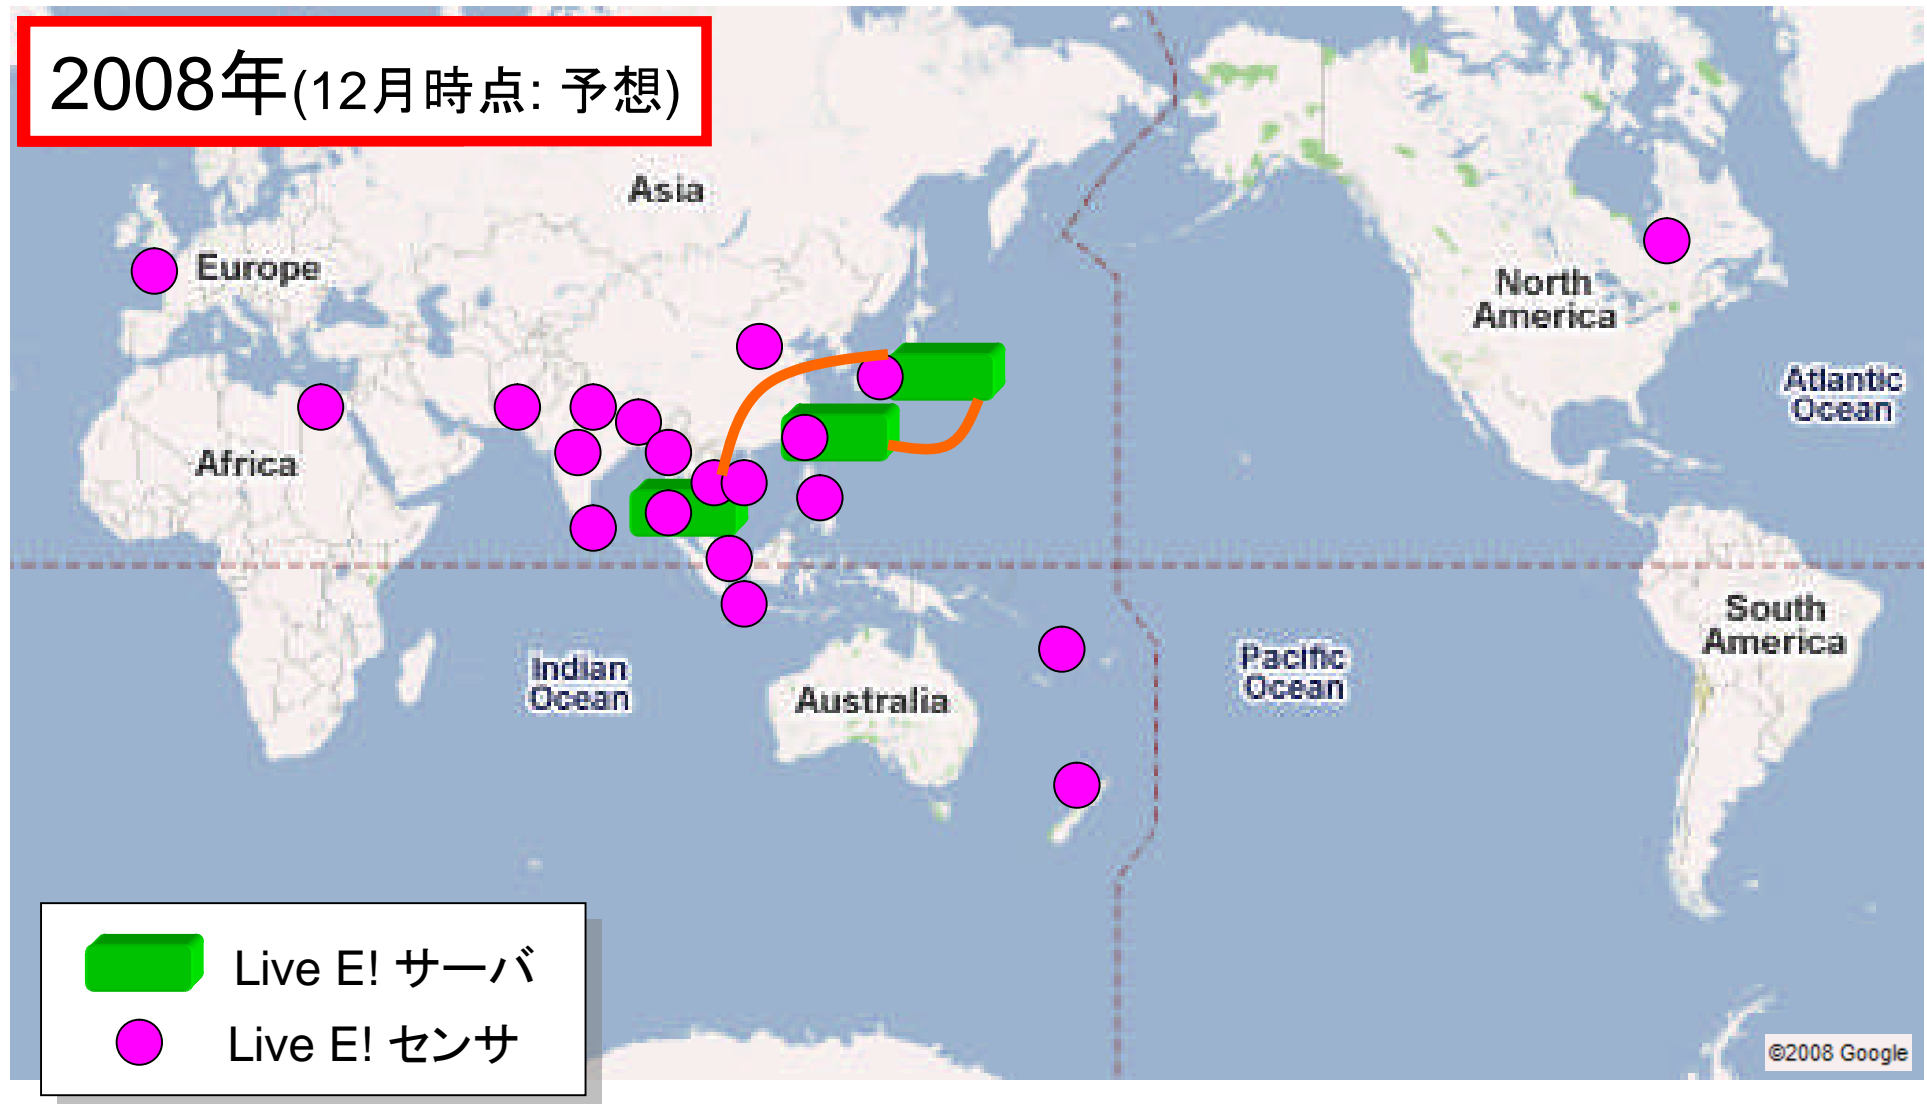

Live E! 国際展開・活動報告

落合秀也
東京大学 / NICT

松浦知史
NAIST / NICT

江崎浩
東京大学 / NICT

砂原秀樹
慶応大学 / NAIST

報告の内容

- Live E! システム展開状況の推移
- 国際協調の意義
- ワークショップ開催
 - 第3回 Live E! ワークショップ
 - 国際学会ワークショップ (SAINT2008)
- これまでの協調活動
 - PSU大学 (タイ)
 - TWNIC, 台湾大学, 宜蘭大学 (台湾)
 - CNRS-WIDE (フランス)

Live E! システム 展開状況の推移

2008年(12月時点: 予想)

Live E! センサ設置状況

2008年09月 時点

Europe

North America

Asia

POWERED BY
Google

Live E! 分散サーバ運用状況

2008年09月 時点

日本: 5台 タイ: 3台 台湾: 2台

各サーバでセンサからのデータ収集をしている
他にも 10台ほど 実験用に 単体で動いている サーバがある

国際協調の意義

- 運用・応用の経験値に多様性を持たせる
 - 世界は想像以上に多様である
 - 日本から一歩外に出れば状況が大きく異なる
 - 必要としているもの
 - 制限的なもの
 - 大切にしているもの
 - ……
- 技術の標準化へ向けた土台作り
 - グローバル標準化にとって必要なこと
 - 世界各国で使っているという事実
 - 現在は主に Live E! への賛同を呼びかけ

第3回 Live E! workshop in the 10th APNG Camp

- 日時: 2008-08-14 09:40 – 12:30
- 場所: アジア工科大学 (AIT)
- 参加者: 約80名
- 参加国: (18カ国)
 - タイ、マレーシア、フィジー、インドネシア、エジプト、ベトナム、カンボジア、スリランカ、ニュージーランド、パキスタン、中国、フィリピン、インド、ミャンマー、ネパール、韓国、バングラデッシュ、日本
- 特徴: 20台の実機を使うワークショップ