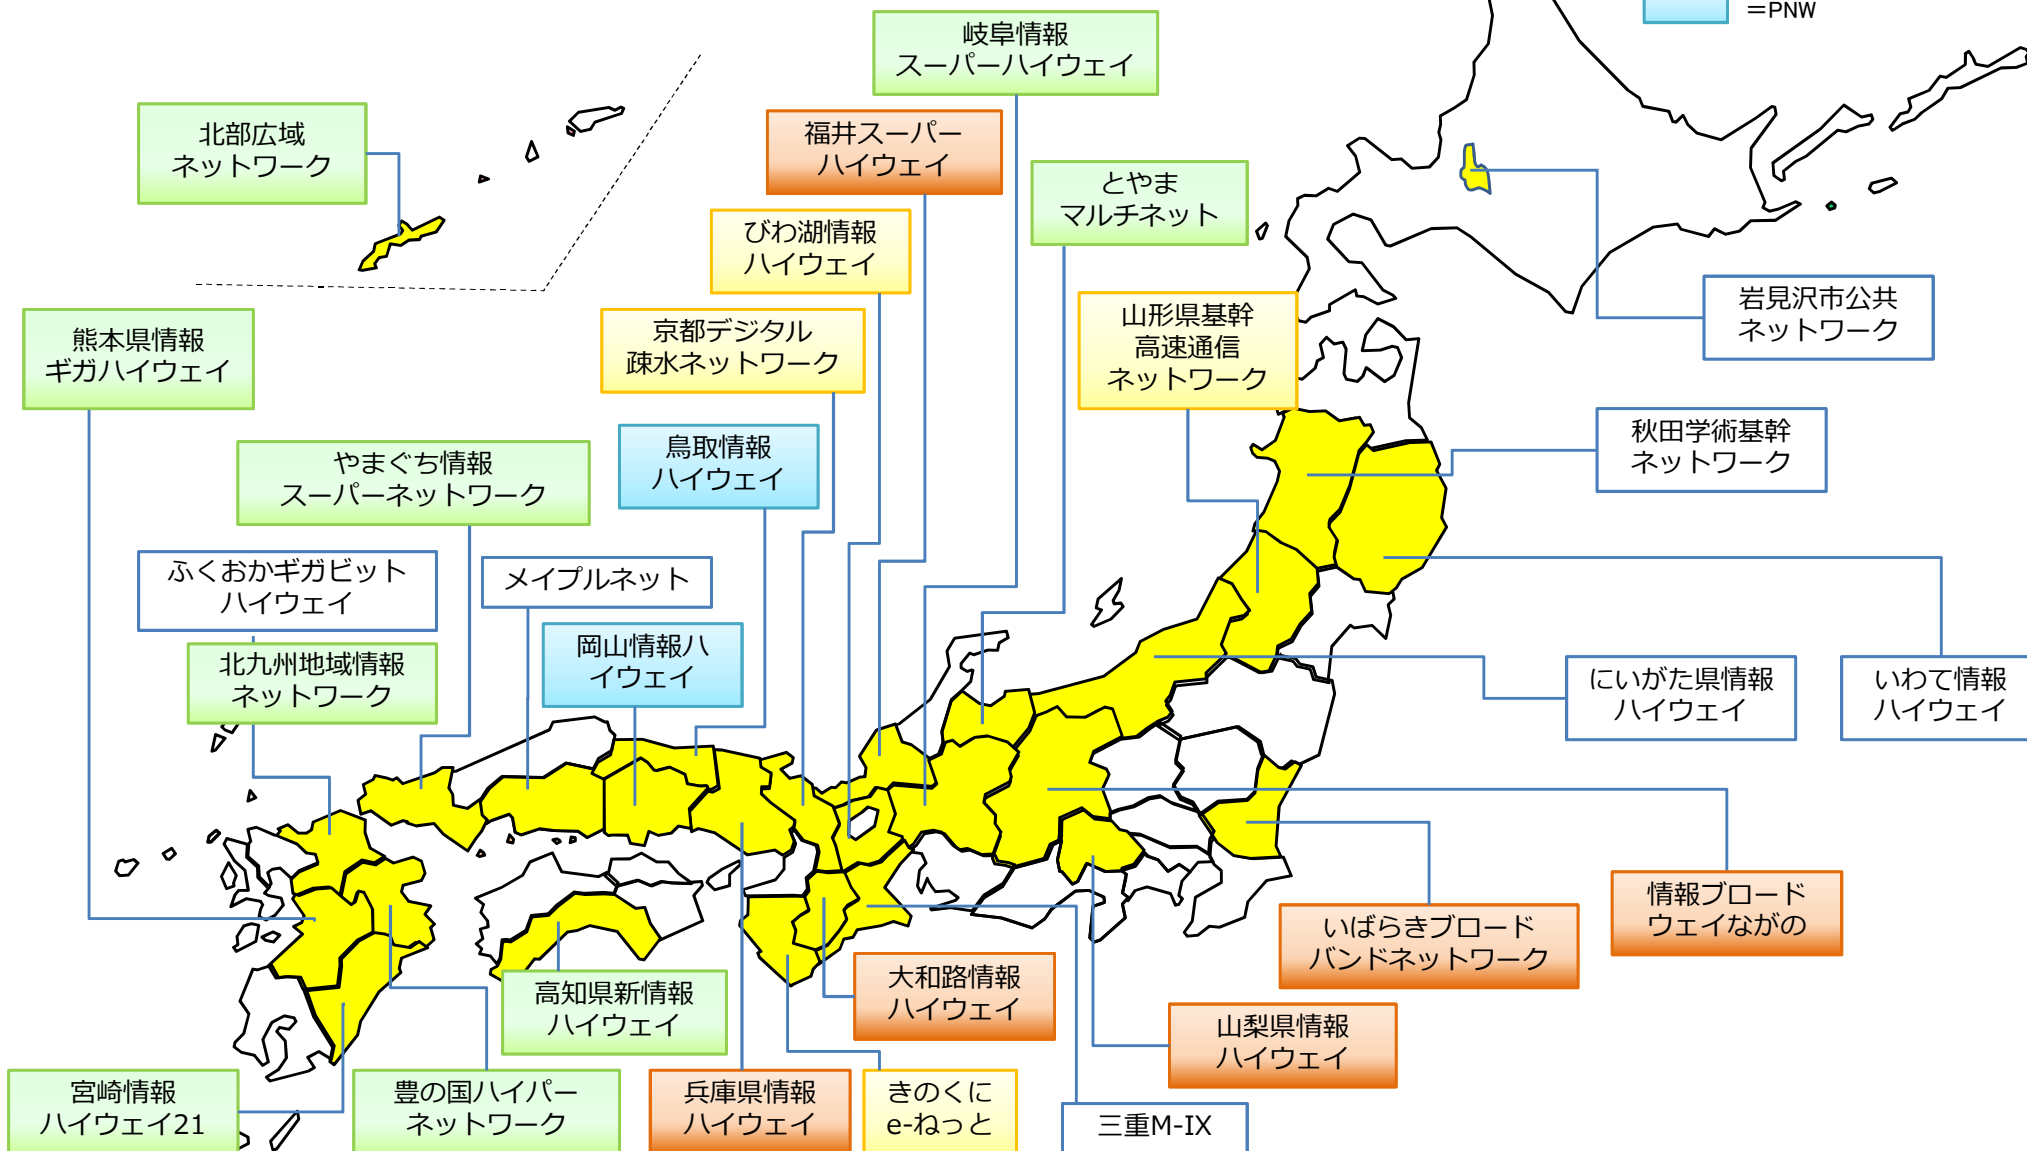

JGN2plus と地域ネットワークの相互接続状況 (予定含む)

JGN2plus は地域ネットワークとの連携/相互接続による、地域における各種プロジェクトを通じて、相互の利用促進と活性化に努めます。

- =APとして接続
- =研究機関として利用
- =足回りとして接続
- =PNW

※ 記載事項に追記、誤りがございましたらご連絡をお願いいたします。

JGN2plus と地域ネットワークの相互接続 (予定含む)

JGN2plus は地域ネットワークとの連携/相互接続による、地域における各種プロジェクトを通じて、相互の利用促進と活性化に努めます。

※ 記載事項に追記、誤りがございましたらご連絡をお願いいたします。