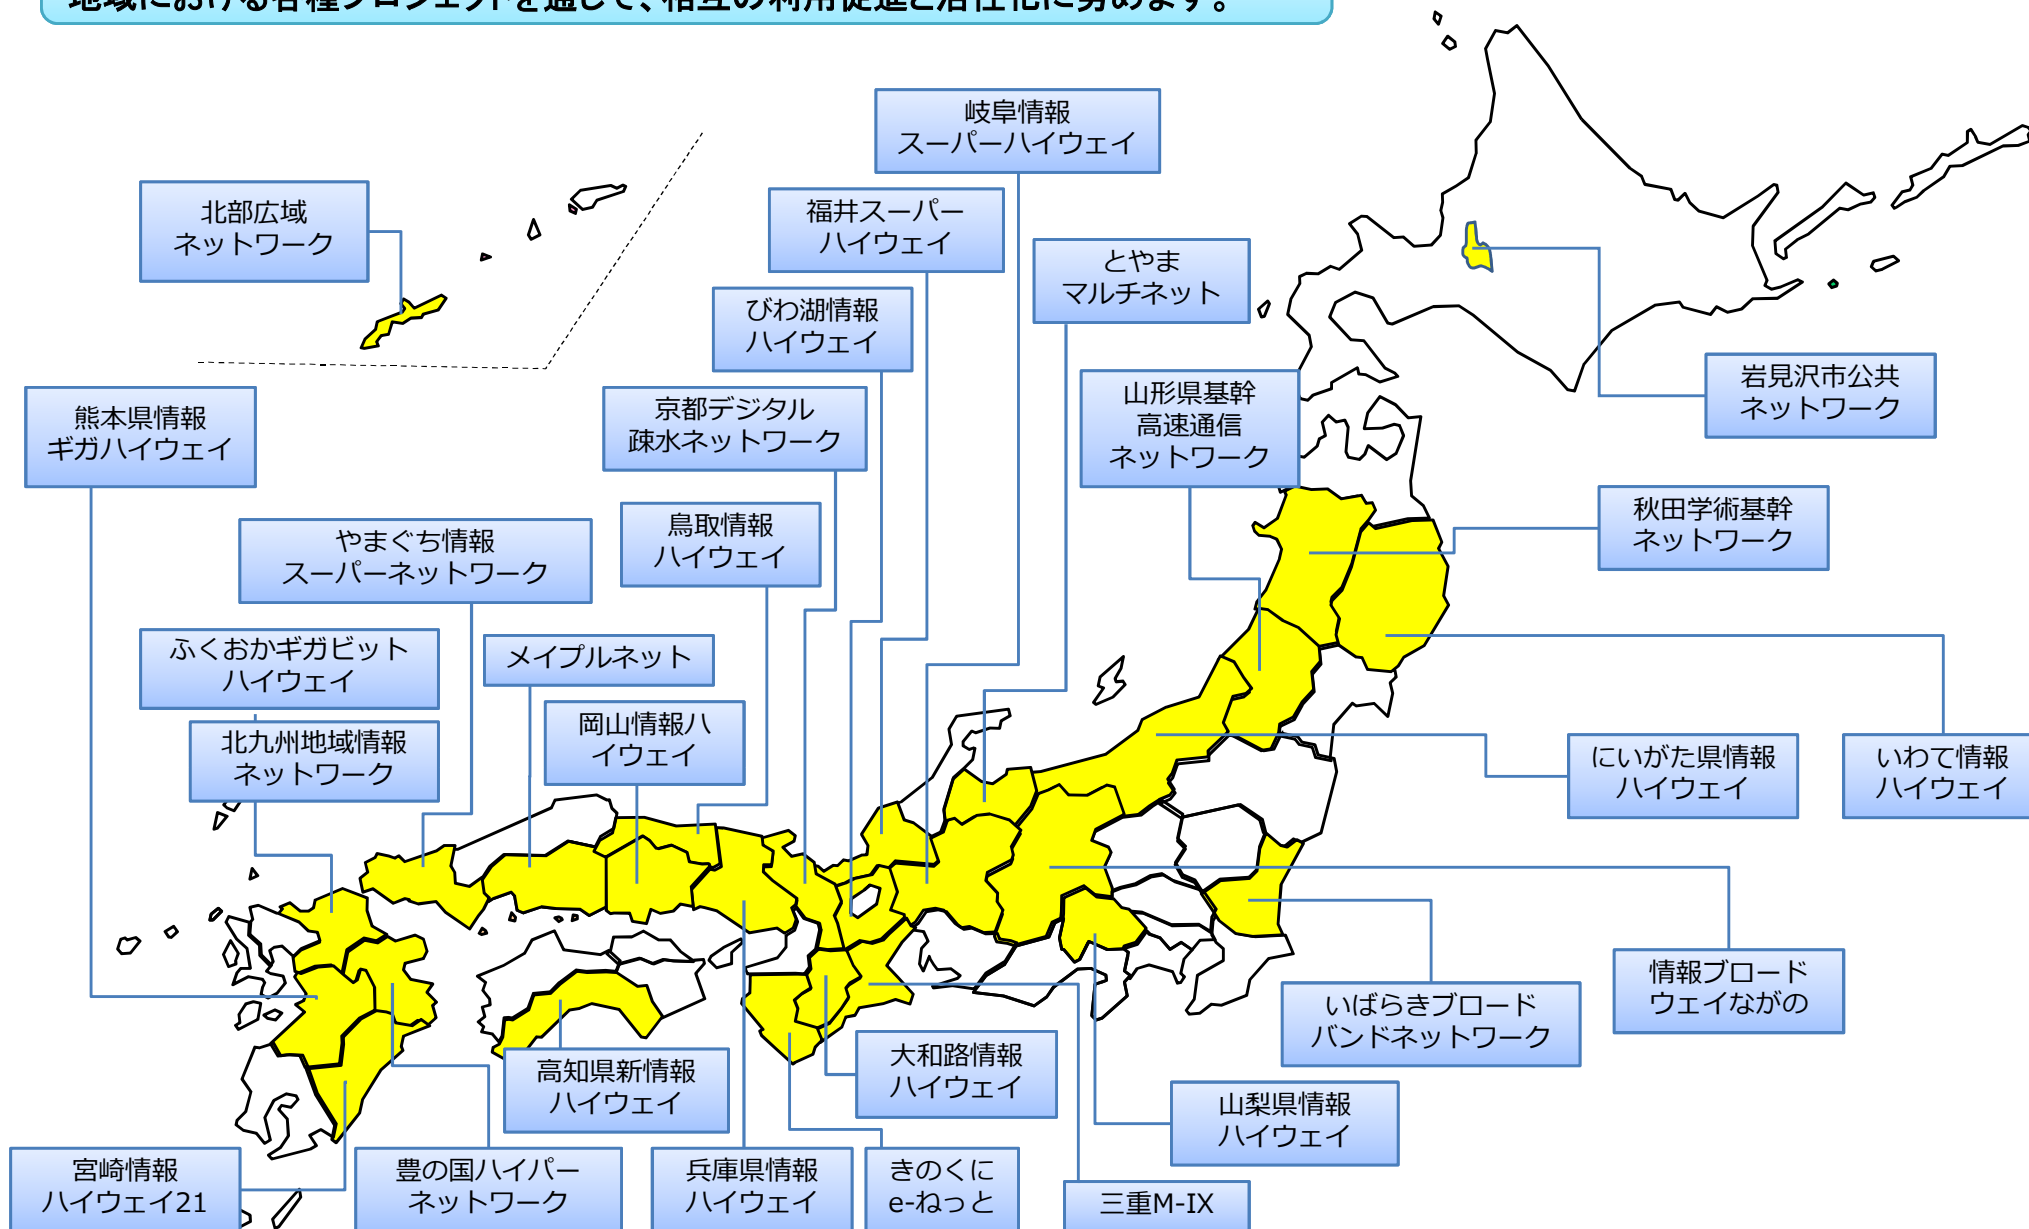

JGN2plus と地域ネットワークの相互接続状況 (予定含む)

JGN2plus は地域ネットワークとの連携/相互接続による、地域における各種プロジェクトを通じて、相互の利用促進と活性化に努めます。

- =APとして接続
- =研究機関として利用
- =足回りとして接続
- =PNW

※ 記載事項に追記、誤りがございましたらご連絡をお願いいたします。

JGN2plus と地域ネットワークの相互接続 (予定含む)

JGN2plus は地域ネットワークとの連携/相互接続による、地域における各種プロジェクトを通じて、相互の利用促進と活性化に努めます。

※ 記載事項に追記、誤りがございましたらご連絡をお願いいたします。