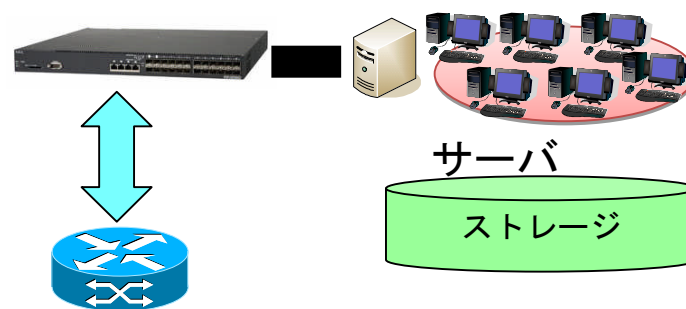

グリーンクラウドDC

仮想ネットワーク実験環境(寒冷地)