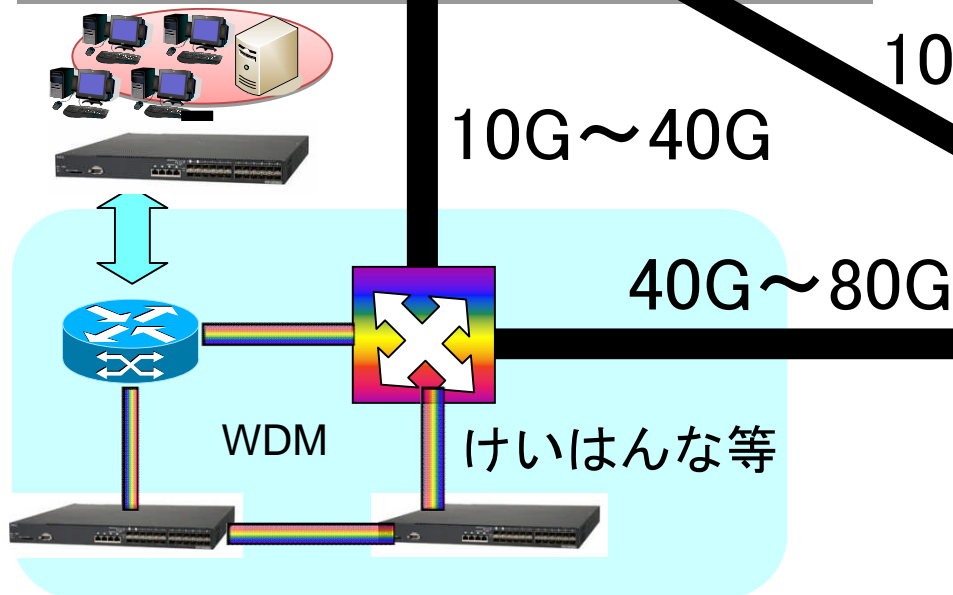

# クラウドテストベッドの構築について

---

2009年6月29日

情報通信研究機構 連携研究部門

テストベッド企画戦略グループ

山口 典史

- 光ファイバー網、それらをマルチレイヤーに制御できる高性能光統合ルータ、仮想化技術をベースとするコンピューティングとストレージを統合した仮想化プラットフォーム、および擬似インターネット環境であるシミュレータを構築し、新たなクラウドサービスやクラウド技術に対応した新たな技術およびサービスを創出する基盤を整備
- 通信速度や処理速度の加速化や情報量の増大による情報通信機器等の消費電力を極力抑えたネットワーク技術を開発し、この技術や省電力化された機器を積極的に採用することより、従来のテストベッドネットワーク以上の性能を有する超高速・大容量のテストベッドを構築しつつ、更なるエネルギー消費量を削減

# クラウドテストベッドの整備計画(案)

仮想ネットワーク実験環境(北陸RC等)

グリーンクラウドDC

仮想ネットワーク実験環境(寒冷地)

仮想ネットワーク実験環境(けいはんな等)

1G~10G

仮想ネットワーク実験環境(小金井等)