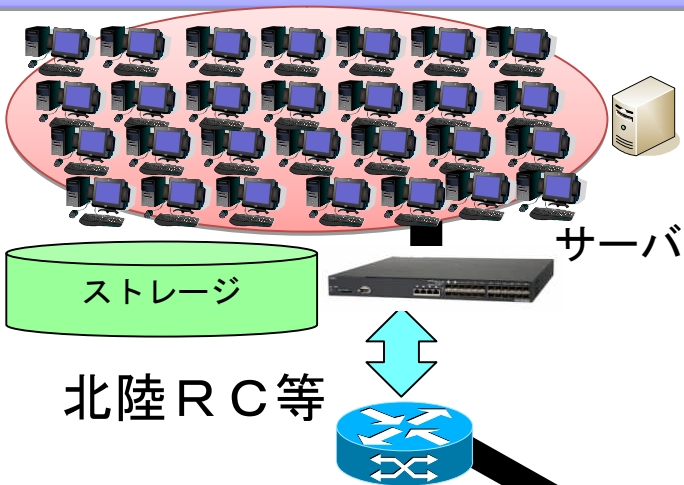

# クラウドテストベッドの構築について

---

2009年6月29日

情報通信研究機構 連携研究部門

テストベッド企画戦略グループ

山口 典史

- 光ファイバー網、それらをマルチレイヤーに制御できる高性能光統合ルータ、仮想化技術をベースとするコンピューティングとストレージを統合した仮想化プラットフォーム、および擬似インターネット環境であるシミュレータを構築し、新たなクラウドサービスやクラウド技術に対応した新たな技術およびサービスを創出する基盤を整備
- 通信速度や処理速度の加速化や情報量の増大による情報通信機器等の消費電力を極力抑えたネットワーク技術を開発し、この技術や省電力化された機器を積極的に採用することより、従来のテストベッドネットワーク以上の性能を有する超高速・大容量のテストベッドを構築しつつ、更なるエネルギー消費量を削減

# クラウドテストベッドの整備計画(案)

仮想ネットワーク実験環境(北陸RC等)

グリーンクラウドDC

仮想ネットワーク実験環境(寒冷地)

仮想ネットワーク実験環境(けいはんな等)

1G~10G

仮想ネットワーク実験環境(小金井等)