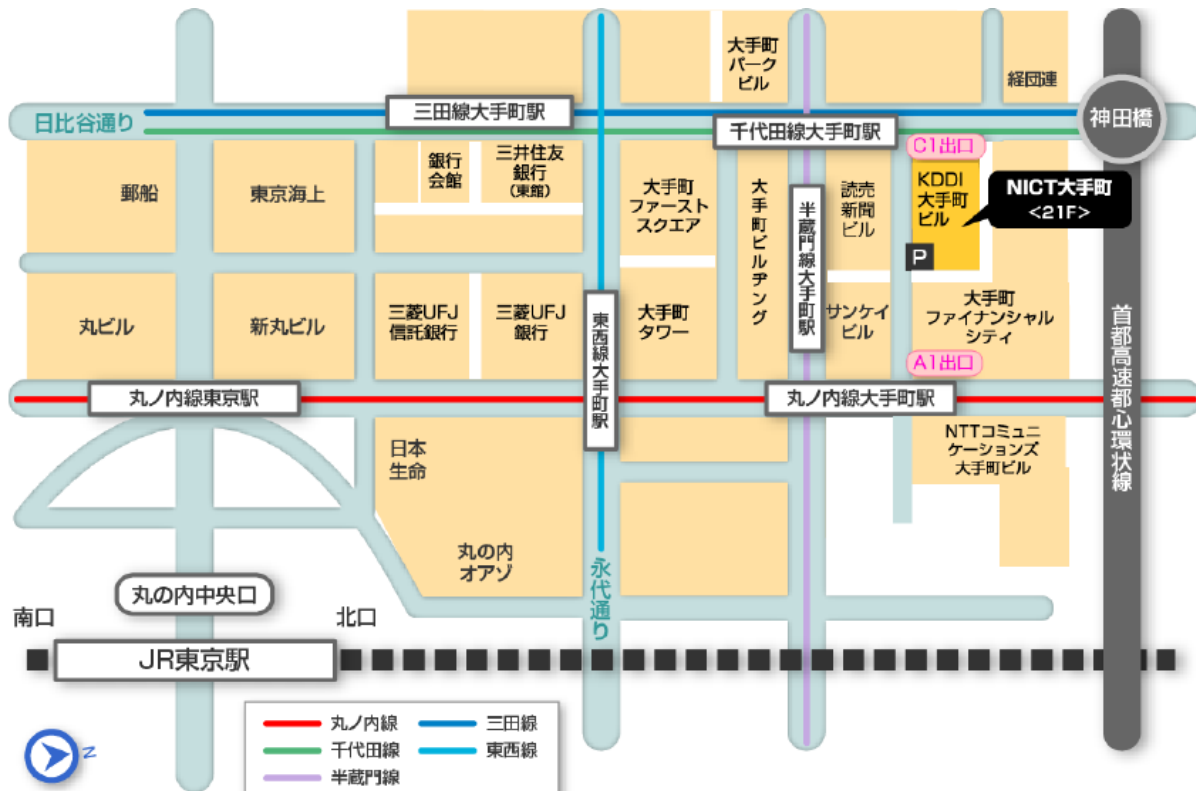

■ 総合テストベッド研究開発推進センター／NICT大手町オフィスへのアクセス

【所在地】 〒100-0004 東京都千代田区大手町1-8-1 KDDI大手町ビル21F

【電話番号】 03-3272-3060

<電車をご利用の場合>

- 東京メトロ／ 千代田線・半蔵門線・東西線「大手町駅」 C1出口よりビル直結
丸ノ内線「大手町駅」 A1出口より徒歩2分
- 都営地下鉄／ 三田線「大手町駅」 C1出口よりビル直結
- JR線／ 東京駅より徒歩10分

<お車をご利用の場合>

KDDI大手町ビルの地下に、有料駐車場がございます。

- 営業時間／ (平日) 8:00~20:00 (土日祝) 休業
- 料金／ (30分毎) 300円
- 車体制限／ (車高) 1.55 m以下 (長さ) 5.60 m以内
(車幅) 2.03 m以内 (重量) 2.2 トン以下
- お問合せ／ (駐車場管理室) 03-3243-9010

なお、KDDI大手町ビル1階周辺には車寄せなどがございません。