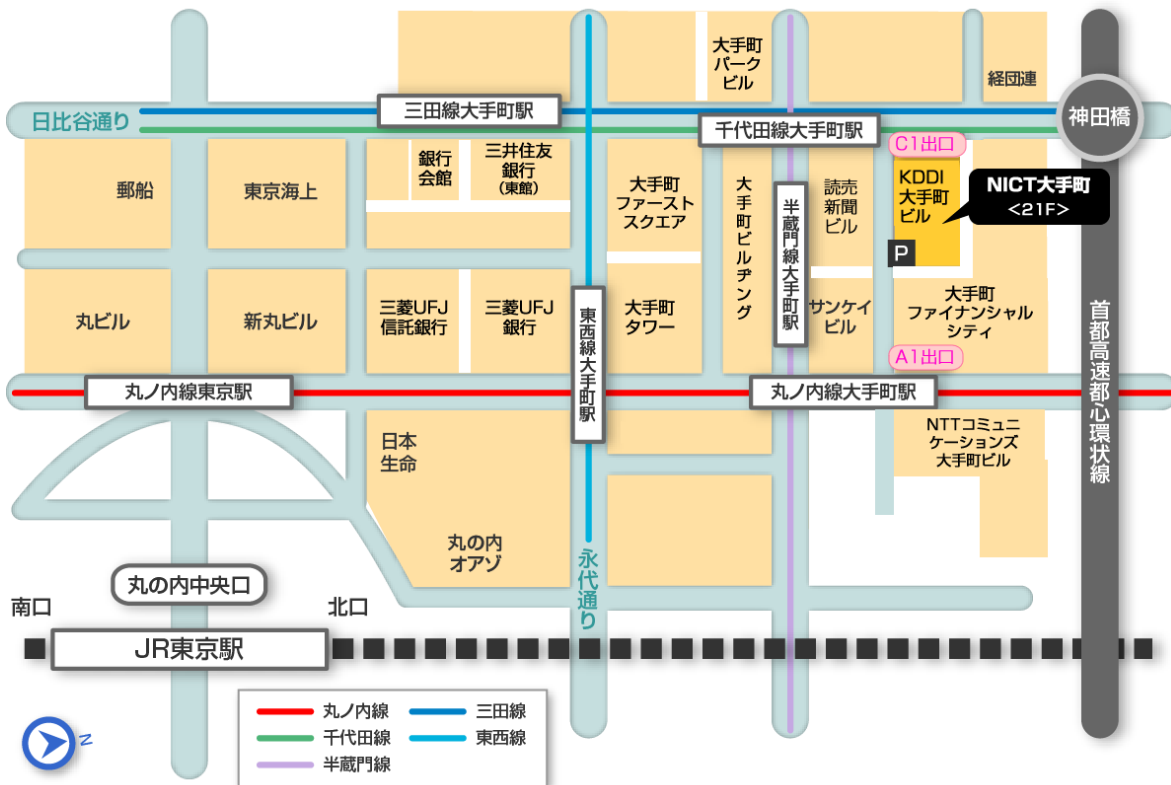

■ 総合テストベッド研究開発推進センター／NICT大手町オフィスへのアクセス

【所在地】 〒100-0004 東京都千代田区大手町1-8-1 KDDI大手町ビル21F

【電話番号】 03-3272-3060

<電車をご利用の場合>

- 東京メトロ／ 千代田線・半蔵門線・東西線「大手町駅」 C1出口よりビル直結
丸ノ内線「大手町駅」 A1出口より徒歩2分
- 都営地下鉄／ 三田線「大手町駅」 C1出口よりビル直結
- JR線／ 東京駅より徒歩10分

<お車をご利用の場合>

KDDI大手町ビルの地下に、有料駐車場がございます。

- 営業時間／ (平日) 8:00~20:00 (土日祝) 休業
- 料金／ (30分毎) 300円
- 車体制限／ (車高) 1.55 m以下 (長さ) 5.60 m以内
(車幅) 2.03 m以内 (重量) 2.2 トン以下
- お問合せ／ (駐車場管理室) 03-3243-9010

なお、KDDI大手町ビル1階周辺には車寄せなどがございません。
予めご了承ください。